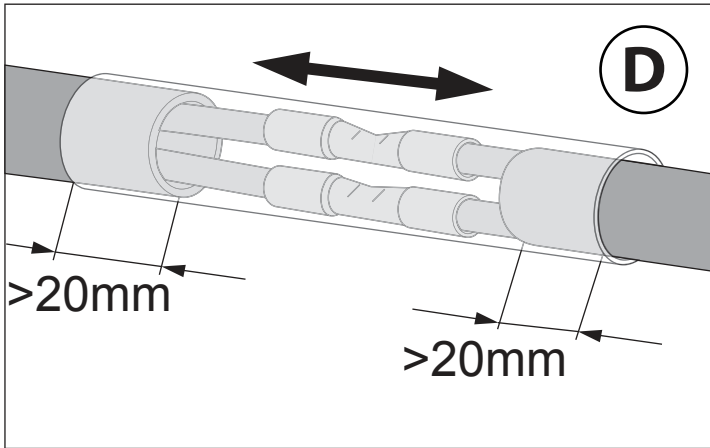

# A

**IP67**

Stofdicht - Beschermd tegen effecten van tijdelijke indompeling  
 Etanche aux poussières - Protégé contre les effets de l'immersion temporaire  
 Staubdicht - Geschützt gegen vorübergehend Eintaucheffekte  
 Dust-tight - Protected against the effects of temporary immersion  
 Hermético al polvo - Protegido contra los efectos de la inmersión temporal  
 A tenuta di polvere - Protetto contro gli effetti dell'immersione temporaneo

**1**

$I_o$	350mA
$P_o$	7,1W
$U_f$ Typical	20,2V-DC

WATERPROOF CONNECTION

OPTIONS  
 LOGIC BOX 60 R  
 213 19 10  
 CBOX  
 216 12 00

**WARNING**

ANY CLAIM TO A WARRANTY SHALL BECOME NULL AND VOID IF THE DEVICE IS NOT INSTALLED WITH THE SUITABLE BOX (OPTIONAL) PROVIDED BY DELTALIGHT N.V.