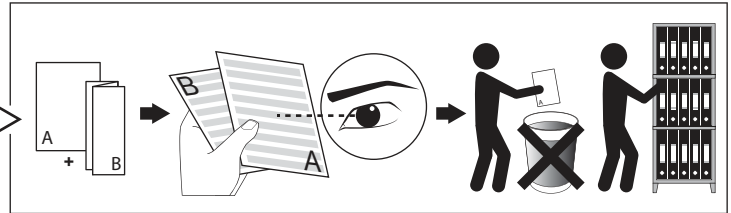

LOGIC 60 R A MOON

DEEL  
PARTIE  
TEIL  
PART  
PARTE  
PARTE

# A

**IP67**

Stofdicht - Beschermd tegen effecten van tijdelijke indompeling  
 Etanche aux poussières - Protégé contre les effets de l'immersion temporaire  
 Staubdicht - Geschützt gegen vorübergehend Eintaucheffekte  
 Dust-tight - Protected against the effects of temporary immersion  
 Hermético al polvo - Protegido contra los efectos de la inmersión temporal  
 A tenuta di polvere - Protetto contro gli effetti dell'immersione temporaneo