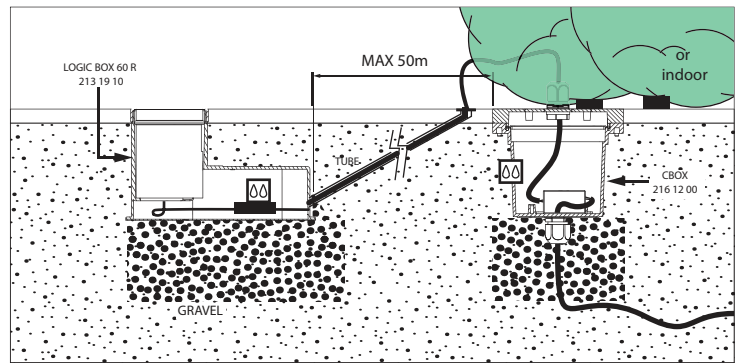

# A

**IP67**

Stofdicht - Beschermd tegen effecten van tijdelijke indompeling  
 Etanche aux poussières - Protégé contre les effets de l'immersion temporaire  
 Staubdicht - Geschützt gegen vorübergehend Eintaucheffekte  
 Dust-tight - Protected against the effects of temporary immersion  
 Hermético al polvo - Protegido contra los efectos de la inmersión temporal  
 A tenuta di polvere - Protetto contro gli effetti dell'immersione temporaneo

**1**

$I_o$	350mA
$P_o$	7,1W
$U_f$ Typical	20,2V-DC

WATERPROOF CONNECTION

OPTIONS  
 LOGIC BOX 60 R  
 213 19 10  
 CBOX  
 216 12 00

**WARNING**

ANY CLAIM TO A WARRANTY SHALL BECOME NULL AND VOID IF THE DEVICE IS NOT INSTALLED WITH THE SUITABLE BOX (OPTIONAL) PROVIDED BY DELTALIGHT N.V.