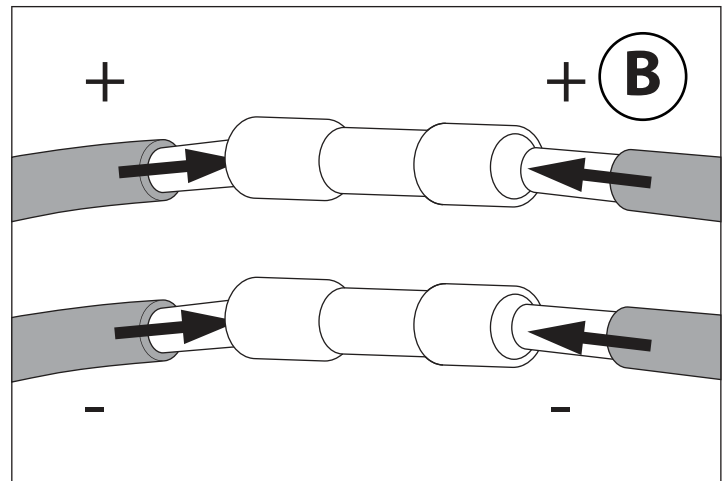

# A

**IP67**

Stofdicht - Beschermd tegen effecten van tijdelijke indompeling  
 Etanche aux poussières - Protégé contre les effets de l'immersion temporaire  
 Staubdicht - Geschützt gegen vorübergehend Eintaucheffekte  
 Dust-tight - Protected against the effects of temporary immersion  
 Hermético al polvo - Protegido contra los efectos de la inmersión temporal  
 A tenuta di polvere - Protetto contro gli effetti dell'immersione temporaneo

**1**

$I_o$	350mA
$P_o$	7,1W
$U_f$ Typical	20,2V-DC

WATERPROOF CONNECTION

OPTIONS  
 LOGIC BOX 60 R  
 213 19 10  
 CBOX  
 216 12 00

**WARNING**

ANY CLAIM TO A WARRANTY SHALL BECOME NULL AND VOID IF THE DEVICE IS NOT INSTALLED WITH THE SUITABLE BOX (OPTIONAL) PROVIDED BY DELTALIGHT N.V.