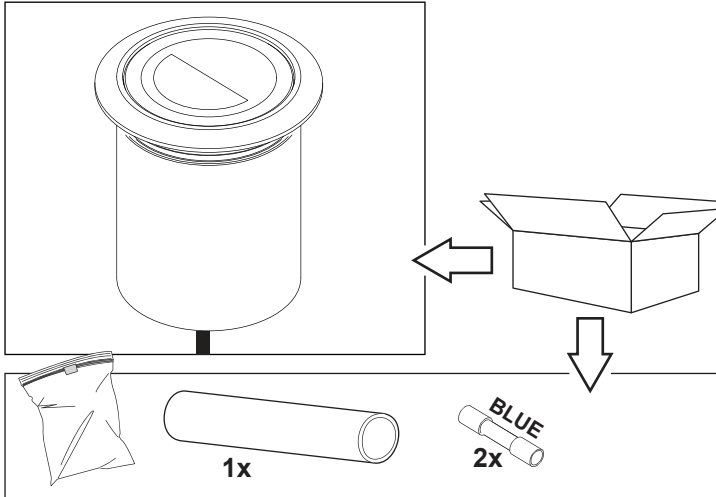

LOGIC 60 R A MOON

DEEL  
PARTIE  
TEIL  
PART  
PARTE  
PARTE

# A

**IP67**

Stofdicht - Beschermd tegen effecten van tijdelijke indompeling  
 Etanche aux poussières - Protégé contre les effets de l'immersion temporaire  
 Staubdicht - Geschützt gegen vorübergehend Eintaucheffekte  
 Dust-tight - Protected against the effects of temporary immersion  
 Hermético al polvo - Protegido contra los efectos de la inmersión temporal  
 A tenuta di polvere - Protetto contro gli effetti dell'immersione temporaneo