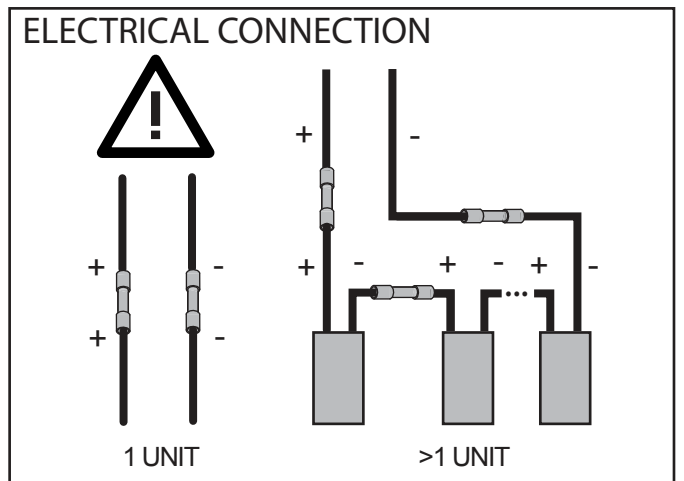

**MINIGRID IN 2 FRAME**

DEEL  
PARTIE  
TEIL  
PART  
PARTE  
PARTE **A**

**IP20** Beschermd tegen vaste voorwerpen die groter zijn dan 12 mm  
 Protégé contre les objets solides de plus de 12 mm  
 Geschützt gegen Festkörper größer als 12 mm  
 Protected against solid objects greater than 12 mm  
 Protegido contra objetos sólidos superiores a 12 mm  
 Protetto contro oggetti solidi più grandi di 12 mm

**REQUIREMENT**  
**MINIGRID SNAP-IN RING**  
**202 790 81XXX**