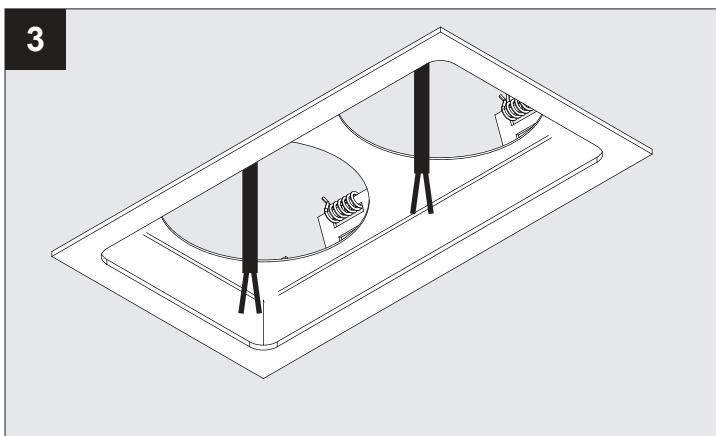

**MINIGRID IN 2 FRAME**

DEEL  
PARTIE  
TEIL  
PART  
PARTE  
PARTE **A**

**IP20** Beschermd tegen vaste voorwerpen die groter zijn dan 12 mm  
 Protégé contre les objets solides de plus de 12 mm  
 Geschützt gegen Festkörper größer als 12 mm  
 Protected against solid objects greater than 12 mm  
 Protegido contra objetos sólidos superiores a 12 mm  
 Protetto contro oggetti solidi più grandi di 12 mm