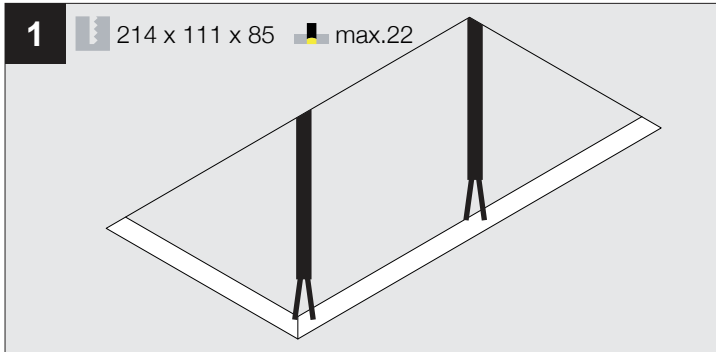

**MINIGRID IN 2 FRAME**

DEEL  
PARTIE  
TEIL  
PART  
PARTE  
PARTE **A**

**IP20** Beschermd tegen vaste voorwerpen die groter zijn dan 12 mm  
 Protégé contre les objets solides de plus de 12 mm  
 Geschützt gegen Festkörper größer als 12 mm  
 Protected against solid objects greater than 12 mm  
 Protegido contra objetos sólidos superiores a 12 mm  
 Protetto contro oggetti solidi più grandi di 12 mm