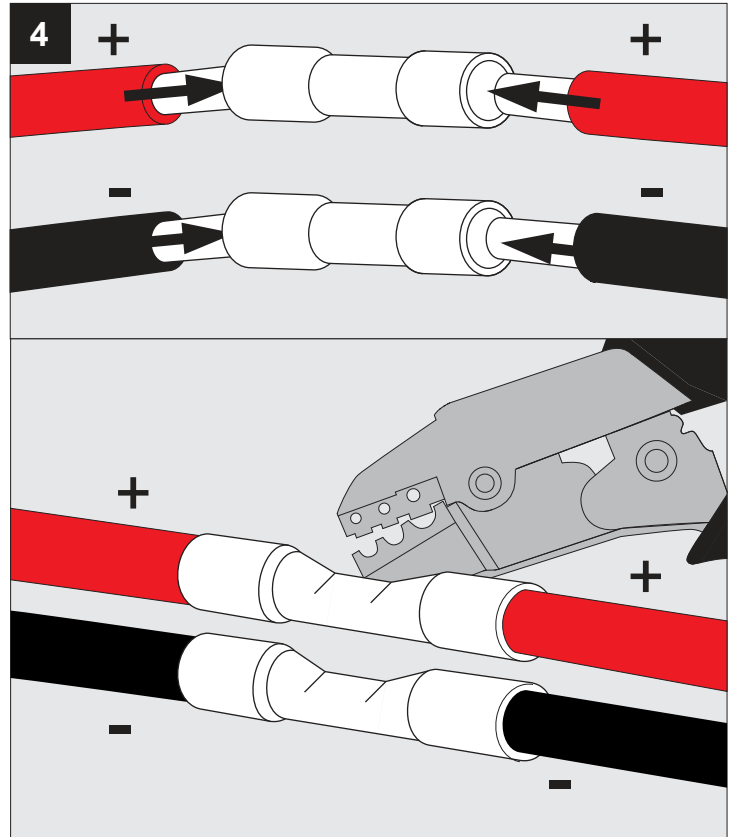

**MINIGRID IN 2 FRAME**

DEEL  
PARTIE  
TEIL  
PART  
PARTE  
PARTE **A**

**IP20** Beschermd tegen vaste voorwerpen die groter zijn dan 12 mm  
 Protégé contre les objets solides de plus de 12 mm  
 Geschützt gegen Festkörper größer als 12 mm  
 Protected against solid objects greater than 12 mm  
 Protegido contra objetos sólidos superiores a 12 mm  
 Protetto contro oggetti solidi più grandi di 12 mm

**REQUIREMENT**  
**MINIGRID SNAP-IN RING**  
**202 790 81XXX**