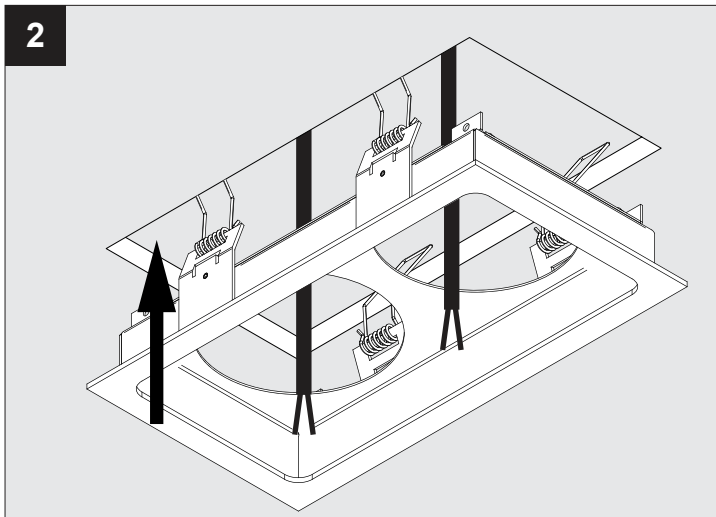

**MINIGRID IN 2 FRAME**

DEEL  
PARTIE  
TEIL  
PART  
PARTE  
PARTE **A**

**IP20** Beschermd tegen vaste voorwerpen die groter zijn dan 12 mm  
 Protégé contre les objets solides de plus de 12 mm  
 Geschützt gegen Festkörper größer als 12 mm  
 Protected against solid objects greater than 12 mm  
 Protegido contra objetos sólidos superiores a 12 mm  
 Protetto contro oggetti solidi più grandi di 12 mm