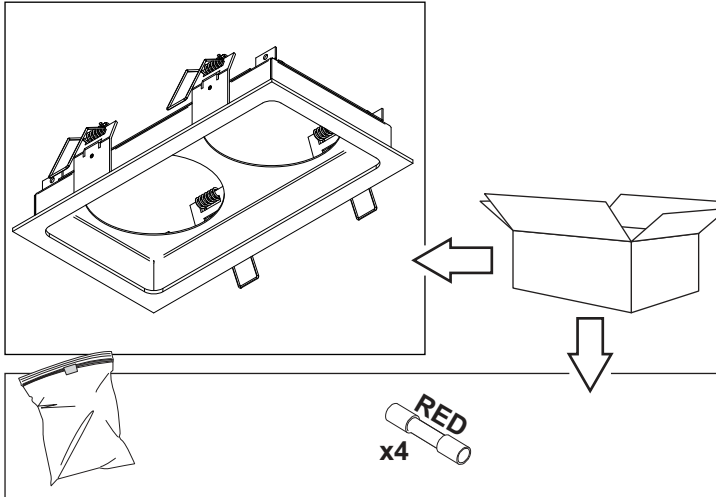

**MINIGRID IN 2 FRAME**

DEEL  
PARTIE  
TEIL  
PART  
PARTE  
PARTE **A**

**IP20** Beschermd tegen vaste voorwerpen die groter zijn dan 12 mm  
 Protégé contre les objets solides de plus de 12 mm  
 Geschützt gegen Festkörper größer als 12 mm  
 Protected against solid objects greater than 12 mm  
 Protegido contra objetos sólidos superiores a 12 mm  
 Protetto contro oggetti solidi più grandi di 12 mm