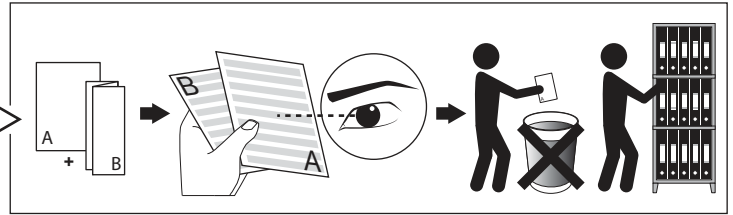

**MINIGRID IN 2 FRAME**

DEEL  
PARTIE  
TEIL  
PART  
PARTE  
PARTE **A**

**IP20** Beschermd tegen vaste voorwerpen die groter zijn dan 12 mm  
 Protégé contre les objets solides de plus de 12 mm  
 Geschützt gegen Festkörper größer als 12 mm  
 Protected against solid objects greater than 12 mm  
 Protegido contra objetos sólidos superiores a 12 mm  
 Protetto contro oggetti solidi più grandi di 12 mm