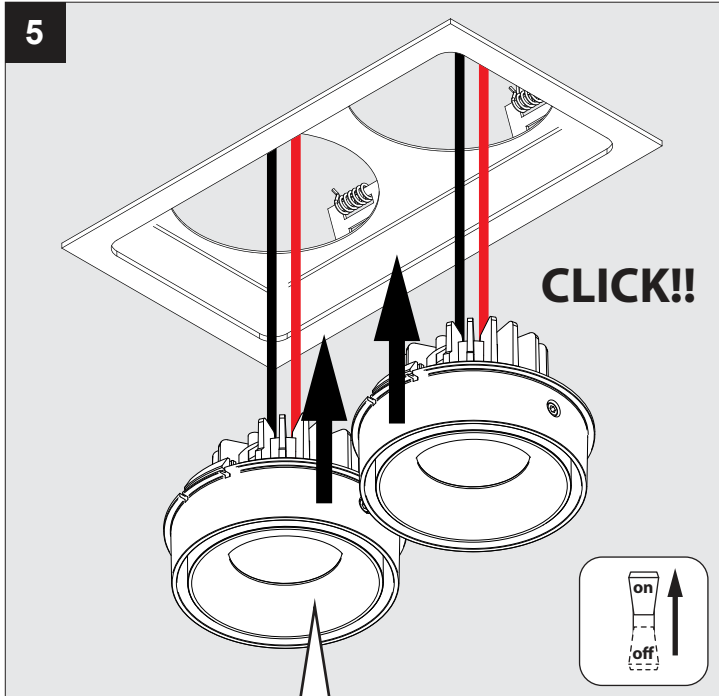

**MINIGRID IN 2 FRAME**

DEEL  
PARTIE  
TEIL  
PART  
PARTE  
PARTE **A**

**IP20** Beschermd tegen vaste voorwerpen die groter zijn dan 12 mm  
 Protégé contre les objets solides de plus de 12 mm  
 Geschützt gegen Festkörper größer als 12 mm  
 Protected against solid objects greater than 12 mm  
 Protegido contra objetos sólidos superiores a 12 mm  
 Protetto contro oggetti solidi più grandi di 12 mm