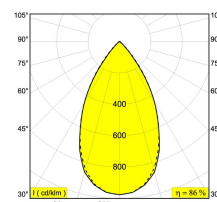

Date

Name

Client

Project Name

Quote#

Type/Quantity

YOU-TURN ON OPTO 93055 ADM DIM8

313 021 811 933 ADM ED8

[Ссылка на сайт](#)

Доступные цвета: ЧЕРНЫЙ-ЧЕРНЫЙ (313 021 811 933 ADM ED8 B-B)
БЕЛЫЙ-ЧЕРНЫЙ (313 021 811 933 ADM ED8 W-B)

ADJUSTABLE 0°- 90° / 350°
INCL.1 x LED WHITE 10,4W / CRI>90 / 3000K / 1075lm
INCL.1 x REFLECTOR WFL-55° + EFT FILTER
INCL.1 x 3F MULTI ADAPTOR
INCL.DIMMABLE LED POWER SUPPLY 500mA-DC
MAINS DIMMING - TRAILING EDGE
(EFT = EQUALISING FILTER TECHNOLOGY)

Светодиодная Техника (источник света) 1075 lm // 10 W // 110 lm/W
Светодиодная Техника (светильник) 928 lm // 12 W // 78 lm/W

110-240V / 50-60Hz

Вес: 1.7 КГ
Уровень защиты: IP20
Минимальное расстояние: нет данных

Класс I
Аксессуары OPTO CLIP + ACCESSORIES
Требования: TRACK 3F DIM

Для подробных инструкций по установке обратитесь, пожалуйста, к руководству [313_021_811_XXX_ADM_ED8_HAND.pdf](#)