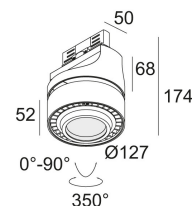

[Ссылка на сайт](#)

Доступные цвета: ЧЕРНЫЙ-ЧЕРНЫЙ (313 021 811 933 ADM ED8 B-B)
БЕЛЫЙ-ЧЕРНЫЙ (313 021 811 933 ADM ED8 W-B)

ADJUSTABLE 0°- 90° / 350°
INCL.1 x LED WHITE 10,4W / CRI>90 / 3000K / 1075lm
INCL.1 x REFLECTOR WFL-55° + EFT FILTER
INCL.1 x 3F MULTI ADAPTOR
INCL.DIMMABLE LED POWER SUPPLY 500mA-DC
MAINS DIMMING - TRAILING EDGE
(EFT = EQUALISING FILTER TECHNOLOGY)

Светодиодная Техника (источник света) 1075 lm // 10 W // 110 lm/W
Светодиодная Техника (светильник) 928 lm // 12 W // 78 lm/W

110-240V / 50-60Hz

Вес: 1.7 КГ
Уровень защиты: IP20
Минимальное расстояние: нет данных