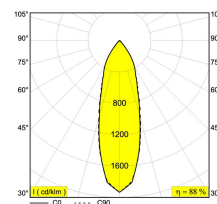

Date

Name

Client

Project Name

Quote#

Type/Quantity

YOU-TURN ON OPTO 93033 ADM DIM8

313 021 811 932 ADM ED8

[Ссылка на сайт](#)

Доступные цвета: ЧЕРНЫЙ-ЧЕРНЫЙ (313 021 811 932 ADM ED8 B-B)
БЕЛЫЙ-ЧЕРНЫЙ (313 021 811 932 ADM ED8 W-B)

ADJUSTABLE 0°- 90° / 350°
INCL. 1 x LED WHITE 10,4W / CRI>90 / 3000K / 1075lm
INCL. 1 x REFLECTOR FL-33° + EFT FILTER
INCL. 1 x 3F MULTI ADAPTOR
INCL. DIMMABLE LED POWER SUPPLY 500mA-DC
MAINS DIMMING - TRAILING EDGE
(EFT = EQUALISING FILTER TECHNOLOGY)

Светодиодная Техника (источник света) 1075 lm // 10 W // 110 lm/W
Светодиодная Техника (светильник) 942 lm // 12 W // 79 lm/W

110-240V / 50-60Hz

Вес: 1.7 КГ
Уровень защиты: IP20
Минимальное расстояние: нет данных

Класс I
Аксессуары OPTO CLIP + ACCESSORIES
Требования: TRACK 3F DIM

Для подробных инструкций по установке обратитесь, пожалуйста, к руководству [313_021_811_XXX_ADM_ED8_HAND.pdf](#)