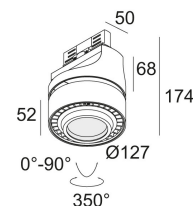

[Ссылка на сайт](#)

Доступные цвета: ЧЕРНЫЙ-ЧЕРНЫЙ (313 021 811 932 ADM ED8 B-B)
БЕЛЫЙ-ЧЕРНЫЙ (313 021 811 932 ADM ED8 W-B)

ADJUSTABLE 0°- 90° / 350°
INCL. 1 x LED WHITE 10,4W / CRI>90 / 3000K / 1075lm
INCL. 1 x REFLECTOR FL-33° + EFT FILTER
INCL. 1 x 3F MULTI ADAPTOR
INCL. DIMMABLE LED POWER SUPPLY 500mA-DC
MAINS DIMMING - TRAILING EDGE
(EFT = EQUALISING FILTER TECHNOLOGY)

Светодиодная Техника (источник света) 1075 lm // 10 W // 110 lm/W
Светодиодная Техника (светильник) 942 lm // 12 W // 79 lm/W

110-240V / 50-60Hz

Вес: 1.7 КГ
Уровень защиты: IP20
Минимальное расстояние: нет данных