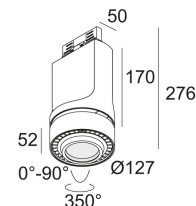

Date

Name

Client

Project Name

Quote#

Type/Quantity

YOU-TURN ON OPTO 30 83033 ADM DIM5

313 031 21 832 ADM ED5

[Ссылка на сайт](#)

Доступные цвета: ЧЕРНЫЙ-ЧЕРНЫЙ (313 031 21 832 ADM ED5 B-B)
БЕЛЫЙ-ЧЕРНЫЙ (313 031 21 832 ADM ED5 W-B)

ADJUSTABLE 0°-90° / 350°
INCL.1 x LED WHITE 30W / CRI>80 / 3000K / 3946lm
INCL.1 x REFLECTOR FL-33° + EFT FILTER
INCL.1 x 3F MULTI ADAPTOR
INCL.DIMMABLE LED POWER SUPPLY 850mA-DC
DIMMING BY DALI
(EFT = EQUALISING FILTER TECHNOLOGY)
ON REQUEST : 4000K

Светодиодная Техника (источник света) 3946 lm // 30 W // 136 lm/W
Светодиодная Техника (светильник) 3426 lm // 35 W // 99 lm/W

110-240V / 50-60Hz

Вес: 1.7 КГ
Уровень защиты: IP20
Минимальное расстояние: нет данных

Класс I

Аксессуары OPTO CLIP + ACCESSORIES

Требования: TRACK 3F DIM

Для подробных инструкций по установке обратитесь, пожалуйста, к руководству [313_031_21_XXX_ADM_ED5_HAND.pdf](#)