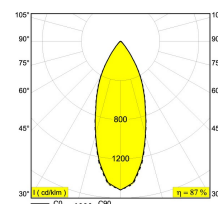

Date

Name

Client

Project Name

Quote#

Type/Quantity

YOU-TURN ON OPTO 30 83033 ADM DIM5

313 031 21 832 ADM ED5

[Ссылка на сайт](#)

Доступные цвета: ЧЕРНЫЙ-ЧЕРНЫЙ (313 031 21 832 ADM ED5 B-B)
БЕЛЫЙ-ЧЕРНЫЙ (313 031 21 832 ADM ED5 W-B)

ADJUSTABLE 0°-90° / 350°
INCL.1 x LED WHITE 30W / CRI>80 / 3000K / 3946lm
INCL.1 x REFLECTOR FL-33° + EFT FILTER
INCL.1 x 3F MULTI ADAPTOR
INCL.DIMMABLE LED POWER SUPPLY 850mA-DC
DIMMING BY DALI
(EFT = EQUALISING FILTER TECHNOLOGY)
ON REQUEST : 4000K

Светодиодная Техника (источник света) 3946 lm // 30 W // 136 lm/W
Светодиодная Техника (светильник) 3426 lm // 35 W // 99 lm/W

110-240V / 50-60Hz

Вес: 1.7 КГ
Уровень защиты: IP20
Минимальное расстояние: нет данных

Класс I

Аксессуары OPTO CLIP + ACCESSORIES

Требования: TRACK 3F DIM

Для подробных инструкций по установке обратитесь, пожалуйста, к руководству [313_031_21_XXX_ADM_ED5_HAND.pdf](#)