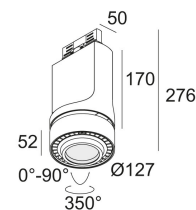

Date

Name

Client

Project Name

Quote#

Type/Quantity

YOU-TURN ON OPTO 30 82733 ADM DIM5

313 031 21 822 ADM ED5

[Ссылка на сайт](#)

Доступные цвета: ЧЕРНЫЙ-ЧЕРНЫЙ (313 031 21 822 ADM ED5 B-B)
БЕЛЫЙ-ЧЕРНЫЙ (313 031 21 822 ADM ED5 W-B)

ADJUSTABLE 0°-90° / 350°
INCL.1 x LED WHITE 30W / CRI>80 / 2700K / 3788lm
INCL.1 x REFLECTOR FL-33° + EFT FILTER
INCL.1 x 3F MULTI ADAPTOR
INCL.DIMMABLE LED POWER SUPPLY 850mA-DC
DIMMING BY DALI
(EFT = EQUALISING FILTER TECHNOLOGY)
ON REQUEST : 4000K

Светодиодная Техника (источник света) 3788 lm // 30 W // 130 lm/W
Светодиодная Техника (светильник) 3288 lm // 35 W // 95 lm/W

110-240V / 50-60Hz

Вес: 1.7 КГ
Уровень защиты: IP20
Минимальное расстояние: нет данных

Класс I

Аксессуары OPTO CLIP + ACCESSORIES

Требования: TRACK 3F DIM

Для подробных инструкций по установке обратитесь, пожалуйста, к руководству [313_031_21_XXX_ADM_ED5_HAND.pdf](#)