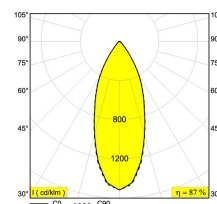

Date

Name

Client

Project Name

Quote#

Type/Quantity

YOU-TURN ON OPTO 30 82733 ADM DIM5

313 031 21 822 ADM ED5

[Ссылка на сайт](#)

Доступные цвета: ЧЕРНЫЙ-ЧЕРНЫЙ (313 031 21 822 ADM ED5 B-B)
БЕЛЫЙ-ЧЕРНЫЙ (313 031 21 822 ADM ED5 W-B)

ADJUSTABLE 0°-90° / 350°
INCL.1 x LED WHITE 30W / CRI>80 / 2700K / 3788lm
INCL.1 x REFLECTOR FL-33° + EFT FILTER
INCL.1 x 3F MULTI ADAPTOR
INCL.DIMMABLE LED POWER SUPPLY 850mA-DC
DIMMING BY DALI
(EFT = EQUALISING FILTER TECHNOLOGY)
ON REQUEST : 4000K

Светодиодная Техника (источник света) 3788 lm // 30 W // 130 lm/W
Светодиодная Техника (светильник) 3288 lm // 35 W // 95 lm/W

110-240V / 50-60Hz

Вес: 1.7 КГ
Уровень защиты: IP20
Минимальное расстояние: нет данных

Класс I

Аксессуары OPTO CLIP + ACCESSORIES

Требования: TRACK 3F DIM

Для подробных инструкций по установке обратитесь, пожалуйста, к руководству [313_031_21_XXX_ADM_ED5_HAND.pdf](#)