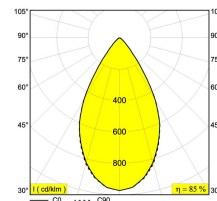

Date

Name

Client

Project Name

Quote#

Type/Quantity

YOU-TURN ON OPTO 20 82755 ADM DIM8

313 021 21 823 ADM ED8

[Ссылка на сайт](#)

Доступные цвета: ЧЕРНЫЙ-ЧЕРНЫЙ (313 021 21 823 ADM ED8 B-B)
БЕЛЫЙ-ЧЕРНЫЙ (313 021 21 823 ADM ED8 W-B)

ADJUSTABLE 0°-90° / 350°
INCL.1 x LED WHITE 24,3W / CRI>80 / 2700K / 3183lm
INCL.1 x REFLECTOR WFL-55° + EFT FILTER
INCL.1 x 3F MULTI ADAPTOR
INCL.DIMMABLE LED POWER SUPPLY 700mA-DC
MAINS DIMMING - TRAILING EDGE
(EFT = EQUALISING FILTER TECHNOLOGY)
ON REQUEST : 4000K

Светодиодная Техника (источник света)	3183 lm // 24 W // 135 lm/W
Светодиодная Техника (светильник)	2717 lm // 28 W // 97 lm/W

110-240V / 50-60Hz

Вес: 1.7 КГ
Уровень защиты: IP20
Минимальное расстояние: нет данных

Класс I

Аксессуары OPTO CLIP + ACCESSORIES

Требования: TRACK 3F DIM

Для подробных инструкций по установке обратитесь, пожалуйста, к руководству [313_021_21_XXX_ADM_ED8_HAND.pdf](#)