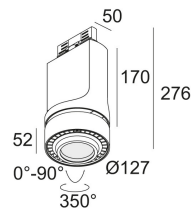

Date

Name

Client

Project Name

Quote#

Type/Quantity

YOU-TURN ON OPTO 20 82755 ADM DIM8

313 021 21 823 ADM ED8

[Ссылка на сайт](#)

Доступные цвета: ЧЕРНЫЙ-ЧЕРНЫЙ (313 021 21 823 ADM ED8 B-B)
БЕЛЫЙ-ЧЕРНЫЙ (313 021 21 823 ADM ED8 W-B)

ADJUSTABLE 0°-90° / 350°
INCL.1 x LED WHITE 24,3W / CRI>80 / 2700K / 3183lm
INCL.1 x REFLECTOR WFL-55° + EFT FILTER
INCL.1 x 3F MULTI ADAPTOR
INCL.DIMMABLE LED POWER SUPPLY 700mA-DC
MAINS DIMMING - TRAILING EDGE
(EFT = EQUALISING FILTER TECHNOLOGY)
ON REQUEST : 4000K

Светодиодная Техника (источник света)	3183 lm // 24 W // 135 lm/W
Светодиодная Техника (светильник)	2717 lm // 28 W // 97 lm/W

110-240V / 50-60Hz

Вес: 1.7 КГ
Уровень защиты: IP20
Минимальное расстояние: нет данных

Класс I

Аксессуары OPTO CLIP + ACCESSORIES

Требования: TRACK 3F DIM

Для подробных инструкций по установке обратитесь, пожалуйста, к руководству [313_021_21_XXX_ADM_ED8_HAND.pdf](#)