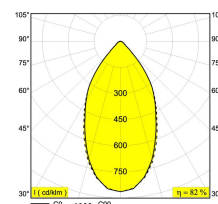

Date

Name

Client

Project Name

Quote#

Type/Quantity

YOU-TURN ON 93050 ADM DIM8

313 020 811 933 ADM ED8

[Ссылка на сайт](#)

Доступные цвета: ЧЕРНЫЙ-ЧЕРНЫЙ (313 020 811 933 ADM ED8 B-B)
БЕЛЫЙ-ЧЕРНЫЙ (313 020 811 933 ADM ED8 W-B)

ADJUSTABLE 0°-90° / 350°
INCL.1 x LED WHITE 10,4W / CRI>90 / 3000K / 1075lm
INCL.1 x REFLECTOR WFL-50°
INCL.1 x 3F MULTI ADAPTOR
INCL.DIMMABLE LED POWER SUPPLY 500mA-DC
MAINS DIMMING - TRAILING EDGE

Светодиодная Техника (источник света) 1075 lm // 10 W // 110 lm/W
Светодиодная Техника (светильник) 881 lm // 12 W // 74 lm/W

110-240V / 50-60Hz

Вес: 1.1 КГ
Уровень защиты: IP20
Минимальное расстояние: нет данных

Класс I

Требования: TRACK 3F DIM

Для подробных инструкций по установке обратитесь, пожалуйста, к руководству [313_020_811_XXX_ADM_ED8_HAND.pdf](#)