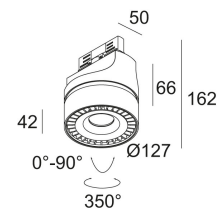

[Ссылка на сайт](#)

Доступные цвета: ЧЕРНЫЙ-ЧЕРНЫЙ (313 020 811 933 ADM ED8 B-B)
БЕЛЫЙ-ЧЕРНЫЙ (313 020 811 933 ADM ED8 W-B)

ADJUSTABLE 0°-90° / 350°
INCL.1 x LED WHITE 10,4W / CRI>90 / 3000K / 1075lm
INCL.1 x REFLECTOR WFL-50°
INCL.1 x 3F MULTI ADAPTOR
INCL.DIMMABLE LED POWER SUPPLY 500mA-DC
MAINS DIMMING - TRAILING EDGE

Светодиодная Техника (источник света) 1075 lm // 10 W // 110 lm/W
Светодиодная Техника (светильник) 881 lm // 12 W // 74 lm/W

110-240V / 50-60Hz

Вес: 1.1 КГ
Уровень защиты: IP20
Минимальное расстояние: нет данных