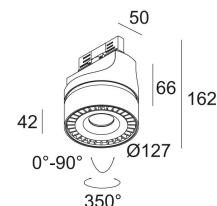

[Ссылка на сайт](#)

Доступные цвета: ЧЕРНЫЙ-ЧЕРНЫЙ (313 020 811 923 ADM ED8 B-B)
БЕЛЫЙ-ЧЕРНЫЙ (313 020 811 923 ADM ED8 W-B)

ADJUSTABLE 0°-90° / 350°
INCL.1 x LED WHITE 10,4W / CRI>90 / 2700K / 1032lm
INCL.1 x REFLECTOR WFL-50°
INCL.1 x 3F MULTI ADAPTOR
INCL.DIMMABLE LED POWER SUPPLY 500mA-DC
MAINS DIMMING - TRAILING EDGE

Светодиодная Техника (источник света) 1032 lm // 10 W // 105 lm/W
Светодиодная Техника (светильник) 845 lm // 12 W // 71 lm/W

110-240V / 50-60Hz

Вес: 1.1 КГ
Уровень защиты: IP20
Минимальное расстояние: нет данных