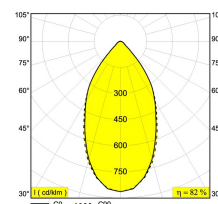

Date

Name

Client

Project Name

Quote#

Type/Quantity

YOU-TURN ON 92750 ADM DIM8

313 020 811 923 ADM ED8

[Ссылка на сайт](#)

Доступные цвета: ЧЕРНЫЙ-ЧЕРНЫЙ (313 020 811 923 ADM ED8 B-B)
БЕЛЫЙ-ЧЕРНЫЙ (313 020 811 923 ADM ED8 W-B)

ADJUSTABLE 0°-90° / 350°
INCL.1 x LED WHITE 10,4W / CRI>90 / 2700K / 1032lm
INCL.1 x REFLECTOR WFL-50°
INCL.1 x 3F MULTI ADAPTOR
INCL.DIMMABLE LED POWER SUPPLY 500mA-DC
MAINS DIMMING - TRAILING EDGE

Светодиодная Техника (источник света) 1032 lm // 10 W // 105 lm/W
Светодиодная Техника (светильник) 845 lm // 12 W // 71 lm/W

110-240V / 50-60Hz

Вес: 1.1 КГ
Уровень защиты: IP20
Минимальное расстояние: нет данных

Класс I

Требования: TRACK 3F DIM

Для подробных инструкций по установке обратитесь, пожалуйста, к руководству [313_020_811_XXX_ADM_ED8_HAND.pdf](#)