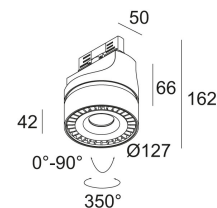

[Ссылка на сайт](#)

Доступные цвета: ЧЕРНЫЙ-ЧЕРНЫЙ (313 020 811 832 ADM ED8 B-B)
БЕЛЫЙ-ЧЕРНЫЙ (313 020 811 832 ADM ED8 W-B)

ADJUSTABLE 0°-90° / 350°
INCL.1 x LED WHITE 10,4W / CRI>80 / 3000K / 1290lm
INCL.1 x REFLECTOR FL-33°
INCL.1 x 3F MULTI ADAPTOR
INCL.DIMMABLE LED POWER SUPPLY 500mA-DC
MAINS DIMMING - TRAILING EDGE

Светодиодная Техника (источник света) 1290 lm // 10 W // 132 lm/W
Светодиодная Техника (светильник) 1045 lm // 12 W // 87 lm/W

110-240V / 50-60Hz

Вес: 1.1 КГ
Уровень защиты: IP20
Минимальное расстояние: нет данных