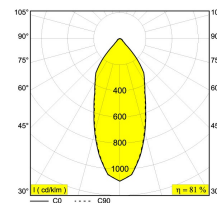

Date

Name

Client

Project Name

Quote#

Type/Quantity

YOU-TURN ON 83033 ADM DIM8

313 020 811 832 ADM ED8

[Ссылка на сайт](#)

Доступные цвета: ЧЕРНЫЙ-ЧЕРНЫЙ (313 020 811 832 ADM ED8 B-B)
БЕЛЫЙ-ЧЕРНЫЙ (313 020 811 832 ADM ED8 W-B)

ADJUSTABLE 0°-90° / 350°
INCL.1 x LED WHITE 10,4W / CRI>80 / 3000K / 1290lm
INCL.1 x REFLECTOR FL-33°
INCL.1 x 3F MULTI ADAPTOR
INCL.DIMMABLE LED POWER SUPPLY 500mA-DC
MAINS DIMMING - TRAILING EDGE

Светодиодная Техника (источник света) 1290 lm // 10 W // 132 lm/W
Светодиодная Техника (светильник) 1045 lm // 12 W // 87 lm/W

110-240V / 50-60Hz

Вес: 1.1 КГ
Уровень защиты: IP20
Минимальное расстояние: нет данных

Класс I

Требования: TRACK 3F DIM

Для подробных инструкций по установке обратитесь, пожалуйста, к руководству [313_020_811_XXX_ADM_ED8_HAND.pdf](#)