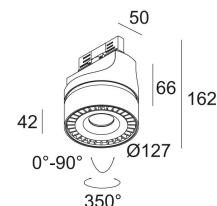

[Ссылка на сайт](#)

Доступные цвета: ЧЕРНЫЙ-ЧЕРНЫЙ (313 020 811 822 ADM ED8 B-B)  
БЕЛЫЙ-ЧЕРНЫЙ (313 020 811 822 ADM ED8 W-B)

ADJUSTABLE 0°-90° / 350°  
INCL.1 x LED WHITE 10,4W / CRI>80 / 2700K / 1243lm  
INCL.1 x REFLECTOR FL-33°  
INCL.1 x 3F MULTI ADAPTOR  
INCL.DIMMABLE LED POWER SUPPLY 500mA-DC  
MAINS DIMMING - TRAILING EDGE

Светодиодная Техника (источник света) 1243 lm // 10 W // 127 lm/W  
Светодиодная Техника (светильник) 1007 lm // 12 W // 84 lm/W

110-240V / 50-60Hz

Вес: 1.1 КГ  
Уровень защиты: IP20  
Минимальное расстояние: нет данных