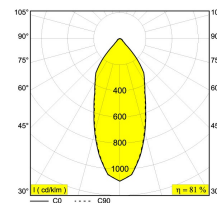

Date

Name

Client

Project Name

Quote#

Type/Quantity

YOU-TURN ON 82733 ADM DIM8

313 020 811 822 ADM ED8

[Ссылка на сайт](#)

Доступные цвета: ЧЕРНЫЙ-ЧЕРНЫЙ (313 020 811 822 ADM ED8 B-B)
БЕЛЫЙ-ЧЕРНЫЙ (313 020 811 822 ADM ED8 W-B)

ADJUSTABLE 0°-90° / 350°
INCL.1 x LED WHITE 10,4W / CRI>80 / 2700K / 1243lm
INCL.1 x REFLECTOR FL-33°
INCL.1 x 3F MULTI ADAPTOR
INCL.DIMMABLE LED POWER SUPPLY 500mA-DC
MAINS DIMMING - TRAILING EDGE

Светодиодная Техника (источник света) 1243 lm // 10 W // 127 lm/W
Светодиодная Техника (светильник) 1007 lm // 12 W // 84 lm/W

110-240V / 50-60Hz

Вес: 1.1 КГ
Уровень защиты: IP20
Минимальное расстояние: нет данных

Класс I

Требования: TRACK 3F DIM

Для подробных инструкций по установке обратитесь, пожалуйста, к руководству [313_020_811_XXX_ADM_ED8_HAND.pdf](#)