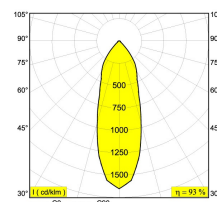

Date

Name

Client

Project Name

Quote#

Type/Quantity

YOU-TURN ON 30 93033 ADM DIM5

313 030 21 932 ADM ED5

[Ссылка на сайт](#)

Доступные цвета: ЧЕРНЫЙ-ЧЕРНЫЙ (313 030 21 932 ADM ED5 B-B)
БЕЛЫЙ-ЧЕРНЫЙ (313 030 21 932 ADM ED5 W-B)

ADJUSTABLE 0°-90° / 350°
INCL.1 x LED WHITE 30W / CRI>90 / 3000K / 3275lm
INCL.1 x REFLECTOR FL-33°
INCL.1 x 3F MULTI ADAPTOR
INCL.DIMMABLE LED POWER SUPPLY 850mA-DC
DIMMING BY DALI
ON REQUEST : CRI > 95
ON REQUEST : 4000K

Светодиодная Техника (источник света)	3275 lm // 30 W // 113 lm/W
Светодиодная Техника (светильник)	3051 lm // 35 W // 88 lm/W

110-240V / 50-60Hz

Вес: 1.6 КГ
Уровень защиты: IP20
Минимальное расстояние: нет данных

Класс I

Требования: TRACK 3F DIM

Для подробных инструкций по установке обратитесь, пожалуйста, к руководству в [313_030_21_XXX_ADM_ED5_HAND.pdf](#)