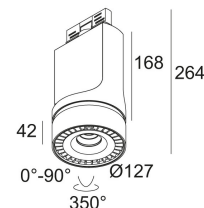

[Ссылка на сайт](#)

Доступные цвета: ЧЕРНЫЙ-ЧЕРНЫЙ (313 030 21 932 ADM ED5 B-B)  
БЕЛЫЙ-ЧЕРНЫЙ (313 030 21 932 ADM ED5 W-B)

ADJUSTABLE 0°-90° / 350°  
INCL.1 x LED WHITE 30W / CRI>90 / 3000K / 3275lm  
INCL.1 x REFLECTOR FL-33°  
INCL.1 x 3F MULTI ADAPTOR  
INCL.DIMMABLE LED POWER SUPPLY 850mA-DC  
DIMMING BY DALI  
ON REQUEST : CRI > 95  
ON REQUEST : 4000K

Светодиодная Техника (источник света)	3275 lm // 30 W // 113 lm/W
Светодиодная Техника (светильник)	3051 lm // 35 W // 88 lm/W

110-240V / 50-60Hz

Вес: 1.6 КГ  
Уровень защиты: IP20  
Минимальное расстояние: нет данных