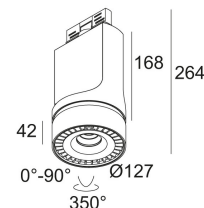

[Ссылка на сайт](#)

Доступные цвета: ЧЕРНЫЙ-ЧЕРНЫЙ (313 030 21 923 ADM ED1 B-B)
БЕЛЫЙ-ЧЕРНЫЙ (313 030 21 923 ADM ED1 W-B)

ADJUSTABLE 0°-90° / 350°
INCL.1 x LED WHITE 30W / CRI>90 / 2700K / 3157lm
INCL.1 x REFLECTOR WFL-50°
INCL.1 x 3F MULTI ADAPTOR
INCL.DIMMABLE LED POWER SUPPLY 850mA-DC
DIMMING BY 1-10V CONTROL
ON REQUEST : 4000K

Светодиодная Техника (источник света)	3157 lm // 30 W // 108 lm/W
Светодиодная Техника (светильник)	2893 lm // 35 W // 84 lm/W

110-240V / 50-60Hz

Вес: 1.6 КГ
Уровень защиты: IP20
Минимальное расстояние: нет данных