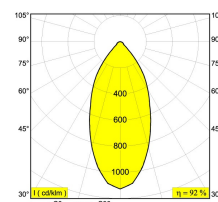

Date

Name

Client

Project Name

Quote#

Type/Quantity

YOU-TURN ON 30 92750 ADM DIM1

313 030 21 923 ADM ED1

[Ссылка на сайт](#)

Доступные цвета: ЧЕРНЫЙ-ЧЕРНЫЙ (313 030 21 923 ADM ED1 B-B)
БЕЛЫЙ-ЧЕРНЫЙ (313 030 21 923 ADM ED1 W-B)

ADJUSTABLE 0°-90° / 350°
INCL.1 x LED WHITE 30W / CRI>90 / 2700K / 3157lm
INCL.1 x REFLECTOR WFL-50°
INCL.1 x 3F MULTI ADAPTOR
INCL.DIMMABLE LED POWER SUPPLY 850mA-DC
DIMMING BY 1-10V CONTROL
ON REQUEST : 4000K

Светодиодная Техника (источник света)	3157 lm // 30 W // 108 lm/W
Светодиодная Техника (светильник)	2893 lm // 35 W // 84 lm/W

110-240V / 50-60Hz

Вес: 1.6 КГ
Уровень защиты: IP20
Минимальное расстояние: нет данных

Класс I

Требования: TRACK 3F DIM

Для подробных инструкций по установке обратитесь, пожалуйста, к руководству [313_030_21_XXX_ADM_ED1_HAND.pdf](#)