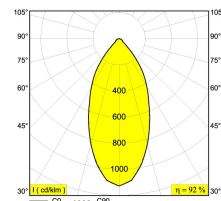

Date

Name

Client

Project Name

Quote#

Type/Quantity

YOU-TURN ON 30 83050 ADM DIM1

313 030 21 833 ADM ED1

[Ссылка на сайт](#)

Доступные цвета: ЧЕРНЫЙ-ЧЕРНЫЙ (313 030 21 833 ADM ED1 B-B)
БЕЛЫЙ-ЧЕРНЫЙ (313 030 21 833 ADM ED1 W-B)

ADJUSTABLE 0°-90° / 350°
INCL. 1 x LED WHITE 30W / CRI>80 / 3000K / 3946lm
INCL. 1 x REFLECTOR WFL-50°
INCL. 1 x 3F MULTI ADAPTOR
INCL. DIMMABLE LED POWER SUPPLY 850mA-DC
DIMMING BY 1-10V CONTROL
ON REQUEST : 4000K

Светодиодная Техника (источник света)	3946 lm // 30 W // 136 lm/W
Светодиодная Техника (светильник)	3616 lm // 35 W // 105 lm/W

110-240V / 50-60Hz

Вес: 1.6 КГ
Уровень защиты: IP20
Минимальное расстояние: нет данных

Класс I

Требования: TRACK 3F DIM

Для подробных инструкций по установке обратитесь, пожалуйста, к руководству [313_030_21_XXX_ADM_ED1_HAND.pdf](#)