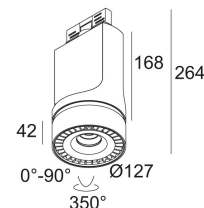

Date

Name

Client

Project Name

Quote#

Type/Quantity

YOU-TURN ON 30 83050 ADM DIM1

313 030 21 833 ADM ED1

[Ссылка на сайт](#)

Доступные цвета: ЧЕРНЫЙ-ЧЕРНЫЙ (313 030 21 833 ADM ED1 B-B)
БЕЛЫЙ-ЧЕРНЫЙ (313 030 21 833 ADM ED1 W-B)

ADJUSTABLE 0°-90° / 350°
INCL. 1 x LED WHITE 30W / CRI>80 / 3000K / 3946lm
INCL. 1 x REFLECTOR WFL-50°
INCL. 1 x 3F MULTI ADAPTOR
INCL. DIMMABLE LED POWER SUPPLY 850mA-DC
DIMMING BY 1-10V CONTROL
ON REQUEST : 4000K

Светодиодная Техника (источник света)	3946 lm // 30 W // 136 lm/W
Светодиодная Техника (светильник)	3616 lm // 35 W // 105 lm/W

110-240V / 50-60Hz

Вес: 1.6 КГ
Уровень защиты: IP20
Минимальное расстояние: нет данных

Класс I

Требования: TRACK 3F DIM

Для подробных инструкций по установке обратитесь, пожалуйста, к руководству [313_030_21_XXX_ADM_ED1_HAND.pdf](#)