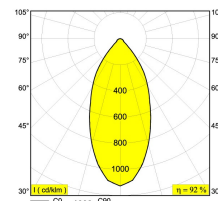

Date

Name

Client

Project Name

Quote#

Type/Quantity

YOU-TURN ON 30 82750 ADM DIM5

313 030 21 823 ADM ED5

[Ссылка на сайт](#)

Доступные цвета: ЧЕРНЫЙ-ЧЕРНЫЙ (313 030 21 823 ADM ED5 B-B)
БЕЛЫЙ-ЧЕРНЫЙ (313 030 21 823 ADM ED5 W-B)

ADJUSTABLE 0°-90° / 350°
INCL. 1 x LED WHITE 30W / CRI>80 / 2700K / 3788lm
INCL. 1 x REFLECTOR WFL-50°
INCL. 1 x 3F MULTI ADAPTOR
INCL. DIMMABLE LED POWER SUPPLY 850mA-DC
DIMMING BY DALI
ON REQUEST : 4000K

Светодиодная Техника (источник света)	3788 lm // 30 W // 130 lm/W
Светодиодная Техника (светильник)	3471 lm // 35 W // 101 lm/W

110-240V / 50-60Hz

Вес: 1.6 КГ
Уровень защиты: IP20
Минимальное расстояние: нет данных

Класс I

Требования: TRACK 3F DIM

Для подробных инструкций по установке обратитесь, пожалуйста, к руководству [313_030_21_XXX_ADM_ED5_HAND.pdf](#)