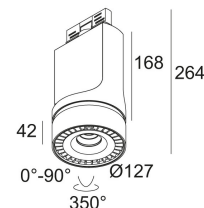

Date

Name

Client

Project Name

Quote#

Type/Quantity

YOU-TURN ON 30 82750 ADM DIM5

313 030 21 823 ADM ED5

[Ссылка на сайт](#)

Доступные цвета: ЧЕРНЫЙ-ЧЕРНЫЙ (313 030 21 823 ADM ED5 B-B)
БЕЛЫЙ-ЧЕРНЫЙ (313 030 21 823 ADM ED5 W-B)

ADJUSTABLE 0°-90° / 350°
INCL. 1 x LED WHITE 30W / CRI>80 / 2700K / 3788lm
INCL. 1 x REFLECTOR WFL-50°
INCL. 1 x 3F MULTI ADAPTOR
INCL. DIMMABLE LED POWER SUPPLY 850mA-DC
DIMMING BY DALI
ON REQUEST : 4000K

Светодиодная Техника (источник света)	3788 lm // 30 W // 130 lm/W
Светодиодная Техника (светильник)	3471 lm // 35 W // 101 lm/W

110-240V / 50-60Hz

Вес: 1.6 КГ
Уровень защиты: IP20
Минимальное расстояние: нет данных

Класс I

Требования: TRACK 3F DIM

Для подробных инструкций по установке обратитесь, пожалуйста, к руководству [313_030_21_XXX_ADM_ED5_HAND.pdf](#)