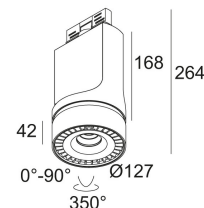

[Ссылка на сайт](#)

Доступные цвета: ЧЕРНЫЙ-ЧЕРНЫЙ (313 030 21 822 ADM ED5 B-B)
БЕЛЫЙ-ЧЕРНЫЙ (313 030 21 822 ADM ED5 W-B)

ADJUSTABLE 0°-90° / 350°
INCL. 1 x LED WHITE 30W / CRI>80 / 2700K / 3788lm
INCL. 1 x REFLECTOR FL-33°
INCL. 1 x 3F MULTI ADAPTOR
INCL. DIMMABLE LED POWER SUPPLY 850mA-DC
DIMMING BY DALI
ON REQUEST : 4000K

Светодиодная Техника (источник света)	3788 lm // 30 W // 130 lm/W
Светодиодная Техника (светильник)	3529 lm // 35 W // 102 lm/W

110-240V / 50-60Hz

Вес: 1.6 КГ
Уровень защиты: IP20
Минимальное расстояние: нет данных