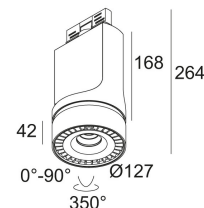

[Ссылка на сайт](#)

Доступные цвета: ЧЕРНЫЙ-ЧЕРНЫЙ (313 020 21 832 ADM ED8 B-B)
БЕЛЫЙ-ЧЕРНЫЙ (313 020 21 832 ADM ED8 W-B)

ADJUSTABLE 0°- 90° / 350°
INCL. 1 x LED WHITE 24,3W / CRI>80 / 3000K / 3316lm
INCL. 1 x REFLECTOR FL-33°
INCL. 1 x 3F MULTI ADAPTOR
INCL. DIMMABLE LED POWER SUPPLY 700mA-DC
MAINS DIMMING - TRAILING EDGE
ON REQUEST : 4000K

Светодиодная Техника (источник света)	3316 lm // 24 W // 141 lm/W
Светодиодная Техника (светильник)	3089 lm // 28 W // 111 lm/W

110-240V / 50-60Hz

Вес: 1.6 КГ
Уровень защиты: IP20
Минимальное расстояние: нет данных