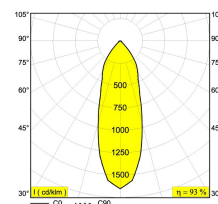

Date

Name

Client

Project Name

Quote#

Type/Quantity

YOU-TURN ON 20 83033 ADM DIM8

313 020 21 832 ADM ED8

[Ссылка на сайт](#)

Доступные цвета: ЧЕРНЫЙ-ЧЕРНЫЙ (313 020 21 832 ADM ED8 B-B)
БЕЛЫЙ-ЧЕРНЫЙ (313 020 21 832 ADM ED8 W-B)

ADJUSTABLE 0°- 90° / 350°
INCL. 1 x LED WHITE 24,3W / CRI>80 / 3000K / 3316lm
INCL. 1 x REFLECTOR FL-33°
INCL. 1 x 3F MULTI ADAPTOR
INCL. DIMMABLE LED POWER SUPPLY 700mA-DC
MAINS DIMMING - TRAILING EDGE
ON REQUEST : 4000K

Светодиодная Техника (источник света)	3316 lm // 24 W // 141 lm/W
Светодиодная Техника (светильник)	3089 lm // 28 W // 111 lm/W

110-240V / 50-60Hz

Вес: 1.6 КГ
Уровень защиты: IP20
Минимальное расстояние: нет данных

Класс I

Требования: TRACK 3F DIM

Для подробных инструкций по установке обратитесь, пожалуйста, к руководству [313_020_21_XXX_ADM_ED8_HAND.pdf](#)