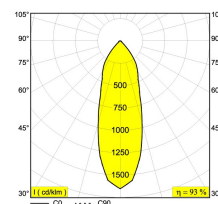

Date

Name

Client

Project Name

Quote#

Type/Quantity

YOU-TURN ON 20 82733 ADM DIM8

313 020 21 822 ADM ED8

[Ссылка на сайт](#)

Доступные цвета: ЧЕРНЫЙ-ЧЕРНЫЙ (313 020 21 822 ADM ED8 B-B)
БЕЛЫЙ-ЧЕРНЫЙ (313 020 21 822 ADM ED8 W-B)

ADJUSTABLE 0°- 90° / 350°
INCL. 1 x LED WHITE 24,3W / CRI>80 / 2700K / 3183lm
INCL. 1 x REFLECTOR FL-33°
INCL. 1 x 3F MULTI ADAPTOR
INCL. DIMMABLE LED POWER SUPPLY 700mA-DC
MAINS DIMMING - TRAILING EDGE
ON REQUEST : 4000K

Светодиодная Техника (источник света)	3183 lm // 24 W // 135 lm/W
Светодиодная Техника (светильник)	2965 lm // 28 W // 106 lm/W

110-240V / 50-60Hz

Вес: 1.6 КГ
Уровень защиты: IP20
Минимальное расстояние: нет данных

Класс I

Требования: TRACK 3F DIM

Для подробных инструкций по установке обратитесь, пожалуйста, к руководству [313_020_21_XXX_ADM_ED8_HAND.pdf](#)