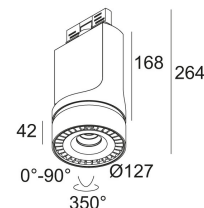

[Ссылка на сайт](#)

Доступные цвета: ЧЕРНЫЙ-ЧЕРНЫЙ (313 020 21 822 ADM ED8 B-B)
БЕЛЫЙ-ЧЕРНЫЙ (313 020 21 822 ADM ED8 W-B)

ADJUSTABLE 0°- 90° / 350°
INCL. 1 x LED WHITE 24,3W / CRI>80 / 2700K / 3183lm
INCL. 1 x REFLECTOR FL-33°
INCL. 1 x 3F MULTI ADAPTOR
INCL. DIMMABLE LED POWER SUPPLY 700mA-DC
MAINS DIMMING - TRAILING EDGE
ON REQUEST : 4000K

Светодиодная Техника (источник света)	3183 lm // 24 W // 135 lm/W
Светодиодная Техника (светильник)	2965 lm // 28 W // 106 lm/W

110-240V / 50-60Hz

Вес: 1.6 КГ
Уровень защиты: IP20
Минимальное расстояние: нет данных