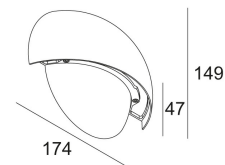

Доступные цвета: АЛЮМ. СЕРЫЙ (223 80 12 А)
БЕЛЫЙ (223 80 12 W)
DARK GREY (223 80 12 N)

INCL.LED CLUSTER 8,4W / CRI>80 / 3000K / 580lm
INCL.LED POWER SUPPLY 350mA-DC

Светодиодная Техника: Источник света: 580 lm // 8 W // 69 lm/W
Светильник: 412 lm // 10 W // 43 lm/W

220-240V / 50-60Hz

Класс: I

Вес: 0.5 КГ

Уровень защиты: IP65

Минимальное расстояние: нет данных

Для подробных инструкций по установке обратитесь, пожалуйста, к руководству [223_80_12_HAND.pdf](#)

ВИКТОР
223 80 12