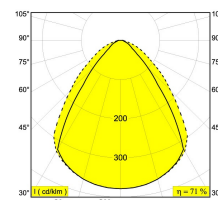

Доступные цвета: АЛЮМ. СЕРЫЙ (223 80 12 А)
БЕЛЫЙ (223 80 12 W)
DARK GREY (223 80 12 N)

INCL.LED CLUSTER 8,4W / CRI>80 / 3000K / 580lm
INCL.LED POWER SUPPLY 350mA-DC

Светодиодная Техника: Источник света: 580 lm // 8 W // 69 lm/W
Светильник: 412 lm // 10 W // 43 lm/W