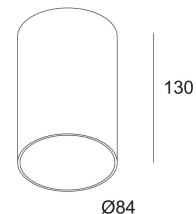

[Ссылка на сайт](#)

Доступные цвета: АЛЮМИНИЙ (279 72 20 ALU)
БЕЛЫЙ (279 72 20 W)

MAINS DIMMING - TRAILING EDGE

GU10 // 100-240V / 50-60Hz

 1 x QPAR51 max.50W

Класс: I

Вес: 0.5 КГ

Уровень защиты: IP20