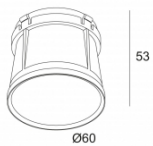

[Ссылка на сайт](#)

Контурная форма/размер: Ø KIT мм

Глубина встройки: 100 мм

NON ADJUSTABLE
INCL.SPY TUBE BLACK

E27Ls // 100-240V / 50-60Hz

1 x A60 max.20W

Класс: I

Вес: 0.2 КГ

[Ссылка на сайт](#), [Техническое описание](#)

MOUNTING KIT R60 TRIMLESS O.F.A.
415 91 60

Ссылки по теме

СВЕТОПРЕЛОМЛЯЮЩИЕ УСТРОЙСТВА

[Ссылка на сайт](#), [Техническое описание](#)

SPY TUBE
414 01 00

 DELTALIGHT®