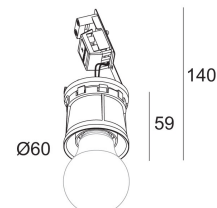

[Ссылка на сайт](#)

Контурная форма/размер: Ø KIT мм

Глубина встройки: 100 мм

NON ADJUSTABLE
INCL.SPY TUBE BLACK

E27Ls // 100-240V / 50-60Hz

1 x A60 max.20W

Класс: I

Вес: 0.2 КГ

Уровень защиты: IP20

Минимальное расстояние: 0,1m

Опции: SPY TUBE

Требования: MOUNTING KIT R60 TRIMLESS O.F.A.

Для подробных инструкций по установке обратитесь, пожалуйста, к руководству [415_35_00_HAND.pdf](#)