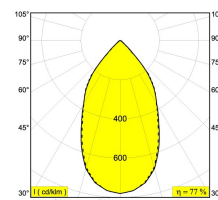

Date

Name

Client

Project Name

Quote#

Type/Quantity

TWEETER M ON 2 92750 WDL

418 51 812 923 WDL

[Ссылка на сайт](#)

Доступные цвета: ЧЕРНЫЙ-ХРОМ (418 51 812 923 WDL B-C)
БЕЛЫЙ-БЕЛЫЙ (418 51 812 923 WDL W-W)

ADJUSTABLE 0° - 45° / 355°
INCL.2 x LED WHITE 10,4W / CRI>90 / 2700K / 1032lm
INCL.2 x REFLECTOR WFL-50°
INCL.WIRELESS DIMMABLE CONTROL 48V-DC
EXCL.LED POWER SUPPLY 48V-DC