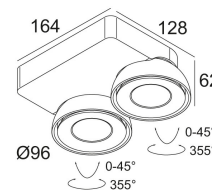

[Ссылка на сайт](#)

Доступные цвета: ЧЕРНЫЙ-ХРОМ (418 51 812 923 WDL B-C)
БЕЛЫЙ-БЕЛЫЙ (418 51 812 923 WDL W-W)

ADJUSTABLE 0° - 45° / 355°
INCL.2 x LED WHITE 10,4W / CRI>90 / 2700K / 1032lm
INCL.2 x REFLECTOR WFL-50°
INCL.WIRELESS DIMMABLE CONTROL 48V-DC
EXCL.LED POWER SUPPLY 48V-DC

Светодиодная Техника: Источник света: 2064 lm // 20 W // 105 lm/W
Светильник: 1582 lm // 24 W // 66 lm/W

48V-DC

Класс: III

Вес: 1.3 КГ
Уровень защиты: IP20
Минимальное расстояние: нет данных

Требования: LED POWER SUPPLY 48V-DC