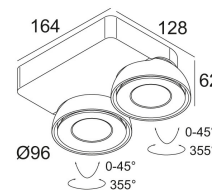

[Ссылка на сайт](#)

Доступные цвета: ЧЕРНЫЙ-ХРОМ (418 51 812 922 WDL B-C)
БЕЛЫЙ-БЕЛЫЙ (418 51 812 922 WDL W-W)

ADJUSTABLE 0° - 45° / 355°
INCL.2 x LED WHITE 10,4W / CRI>90 / 2700K / 1032lm
INCL.2 x REFLECTOR FL-33°
INCL.WIRELESS DIMMABLE CONTROL 48V-DC
EXCL.LED POWER SUPPLY 48V-DC

Светодиодная Техника: Источник света: 2064 lm // 20 W // 105 lm/W
Светильник: 1644 lm // 24 W // 69 lm/W

48V-DC

Класс: III

Вес: 1.3 КГ
Уровень защиты: IP20
Минимальное расстояние: нет данных

Требования: LED POWER SUPPLY 48V-DC