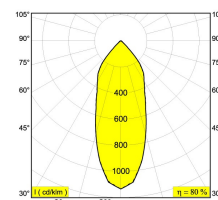

Date

Name

Client

Project Name

Quote#

Type/Quantity

TWEETER M ON 2 92733 WDL

418 51 812 922 WDL

[Ссылка на сайт](#)

Доступные цвета: ЧЕРНЫЙ-ХРОМ (418 51 812 922 WDL B-C)
БЕЛЫЙ-БЕЛЫЙ (418 51 812 922 WDL W-W)

ADJUSTABLE 0° - 45° / 355°
INCL.2 x LED WHITE 10,4W / CRI>90 / 2700K / 1032lm
INCL.2 x REFLECTOR FL-33°
INCL.WIRELESS DIMMABLE CONTROL 48V-DC
EXCL.LED POWER SUPPLY 48V-DC