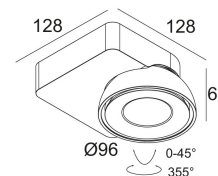

[Ссылка на сайт](#)

Доступные цвета: ЧЕРНЫЙ-ХРОМ (418 51 811 923 WDL B-C)
БЕЛЫЙ-БЕЛЫЙ (418 51 811 923 WDL W-W)

ADJUSTABLE 0° - 45° / 355°
INCL. 1 x LED WHITE 10,4W / CRI>90 / 2700K / 1032lm
INCL. 1 x REFLECTOR WFL-50°
INCL. WIRELESS DIMMABLE CONTROL 48V-DC
EXCL. LED POWER SUPPLY 48V-DC

Светодиодная Техника: Источник света: 1032 lm // 10 W // 105 lm/W
Светильник: 791 lm // 12 W // 66 lm/W

48V-DC

Класс: III

Вес: 0.8 КГ
Уровень защиты: IP20
Минимальное расстояние: нет данных

Требования: LED POWER SUPPLY 48V-DC