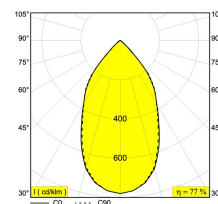

Date

Name

Client

Project Name

Quote#

Type/Quantity

TWEETER M ON 1 92750 WDL

418 51 811 923 WDL

[Ссылка на сайт](#)

Доступные цвета: ЧЕРНЫЙ-ХРОМ (418 51 811 923 WDL B-C)
БЕЛЫЙ-БЕЛЫЙ (418 51 811 923 WDL W-W)

ADJUSTABLE 0° - 45° / 355°
INCL. 1 x LED WHITE 10,4W / CRI>90 / 2700K / 1032lm
INCL. 1 x REFLECTOR WFL-50°
INCL. WIRELESS DIMMABLE CONTROL 48V-DC
EXCL. LED POWER SUPPLY 48V-DC

Светодиодная Техника: Источник света: 1032 lm // 10 W // 105 lm/W
Светильник: 791 lm // 12 W // 66 lm/W

48V-DC

Класс: III

Вес: 0.8 КГ
Уровень защиты: IP20
Минимальное расстояние: нет данных

Требования: LED POWER SUPPLY 48V-DC