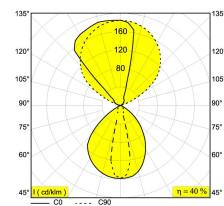

Доступные цвета: АЛЮМ. СЕРЫЙ (304 17 52 A)
СЕРО-ЧЕРНЫЙ (304 17 52 G)

INCL.2 x LED WHITE 3,5W / 3000K
INCL.LED POWER SUPPLY 350mA-DC

Светодиодная Техника: Источник света: 420 lm // 7 W // 60 lm/W
Светильник: 168 lm // 8 W // 21 lm/W

120-240V / 50-60Hz

Класс: II

Вес: 1 КГ
Уровень защиты: IP55
Минимальное расстояние: нет данных

Для подробных инструкций по установке обратитесь, пожалуйста, к руководству [304_17_52_HAND.pdf](#)

ТОPIX L X WW
304 17 52