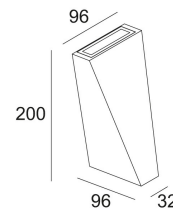

Доступные цвета: АЛЮМ. СЕРЫЙ (304 17 52 A)
СЕРО-ЧЕРНЫЙ (304 17 52 G)

INCL.2 x LED WHITE 3,5W / 3000K
INCL.LED POWER SUPPLY 350mA-DC

Светодиодная Техника: Источник света: 420 lm // 7 W // 60 lm/W
Светильник: 168 lm // 8 W // 21 lm/W