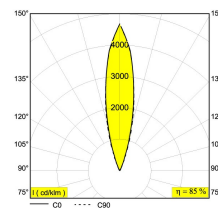

Date

Name

Client

Project Name

Quote#

Type/Quantity

TACTIC 2 WW

213 42 22

[Ссылка на сайт](#)

Контурная форма/размер:  97 x 47 мм

Глубина встройки: 80 мм

Доступные цвета: АЛЮМ. АНОДИРОВАННЫЙ (213 42 22 АНО)

INCL.2 x LED WHITE 1,1W / CRI>80 / 3000K

INCL.2 x LENS 25°

INCL.1 x CABLE H05 RN-F 2 x 1mm² 0,5m