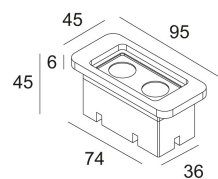

[Ссылка на сайт](#)

Контурная форма/размер:  97 x 47 мм

Глубина встройки: 80 мм

Доступные цвета: АЛЮМ. АНОДИРОВАННЫЙ (213 42 22 АНО)

INCL.2 x LED WHITE 1,1W / CRI>80 / 3000K

INCL.2 x LENS 25°

INCL.1 x CABLE H05 RN-F 2 x 1mm² 0,5m