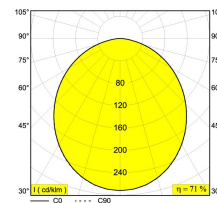

Date

Name

Client

Project Name

Quote#

Type/Quantity

SUPERNOVAXS PIVOT 330 ADM DIM5

274 88 3224 ADM ED5

[Ссылка на сайт](#)

Доступные цвета: ЧЕРНЫЙ (274 88 3224 ADM ED5 B)
БЕЛЫЙ (274 88 3224 ADM ED5 W)

INCL.1 x PC SBL
ADJUSTABLE 0°-45° / 350°
INCL.LED CLUSTER 22W / CRI>80 / 3000K / 2600lm
INCL.1 x 3F MULTI ADAPTOR
INCL.DIMMABLE LED POWER SUPPLY 1050mA-DC
DIMMING BY DALI

Светодиодная Техника (источник света) 2600 lm // 22 W // 118 lm/W
Светодиодная Техника (светильник) 1854 lm // 25 W // 73 lm/W

220-240V / 50-60Hz

Вес: 1.4 КГ
Уровень защиты: IP20
Минимальное расстояние: нет данных

Класс I

Требования: TRACK 3F DIM

Для подробных инструкций по установке обратитесь, пожалуйста, к руководству [274_88_3224_ADM_ED5_HAND.pdf](#)