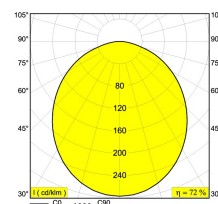

Доступные цвета: ЧЕРНЫЙ (274 88 2515 ADM B)  
 БЕЛЫЙ (274 88 2515 ADM W)

INCL.1 x PC SBL  
 ADJUSTABLE 0°-45° / 350°  
 INCL.LED CLUSTER 15W / CRI>80 / 3000K / 1580lm  
 INCL.1 x 3F MULTI ADAPTOR  
 INCL.LED POWER SUPPLY 24V-DC / 20W

Светодиодная Техника (источник света) 1580 lm // 15 W // 105 lm/W  
 Светодиодная Техника (светильник) 1139 lm // 17 W // 66 lm/W

220-240V / 50-60Hz

Вес: 1.2 КГ  
 Уровень защиты: IP20  
 Минимальное расстояние: нет данных