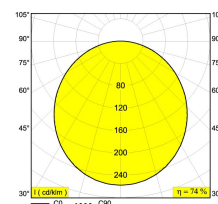

Date

Name

Client

Project Name

Quote#

Type/Quantity

**SUPERNOVALINE TRIMLESS 9583 DIM5**

274 89 09 83 ED5

[Ссылка на сайт](#)

Контурная форма/размер: 985 мм

Глубина встройки: 200 мм

Толщина монтажной поверхности: max.25

INCL.PC SBL  
INCL.LED CLUSTERS 147W / CRI>80 / 3000K / 19600lm  
INCL.DIMMABLE LED POWER SUPPLY  
DIMMING BY DALI

Светодиодная Техника: Источник света: 19600 lm // 147 W // 133 lm/W  
Светильник: 14410 lm // 169 W // 85 lm/W

220-240V / 0|50-60Hz

Класс: I

Вес: 8.9 КГ

Уровень защиты: IP20

Минимальное расстояние: нет данных