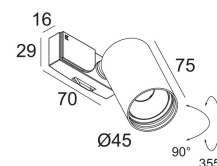

[Ссылка на сайт](#)

Доступные цвета: ЧЕРНЫЙ (418 261 933 MDL B)

ADJUSTABLE 0° - 90° / 355°

INCL. 1 x LED WHITE 9,5W / CRI>90 / 3000K / 755lm

INCL. 1 x REFLECTOR WFL-40°

INCL. 1 x CLIP 48V ADAPTOR

EXCL. LED POWER SUPPLY 48V-DC