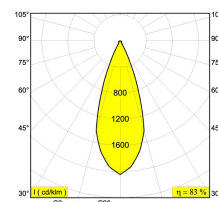

[Ссылка на сайт](#)

Доступные цвета: ЧЕРНЫЙ (418 261 933 MDL B)

ADJUSTABLE 0° - 90° / 355°

INCL. 1 x LED WHITE 9,5W / CRI>90 / 3000K / 755lm

INCL. 1 x REFLECTOR WFL-40°

INCL. 1 x CLIP 48V ADAPTOR

EXCL. LED POWER SUPPLY 48V-DC