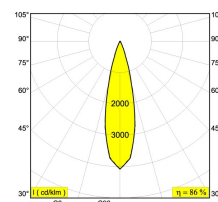

[Ссылка на сайт](#)

Доступные цвета: ЧЕРНЫЙ (418 262 832 MDL B)

ADJUSTABLE 0° - 90° / 355°

INCL. 1 x LED WHITE 6W / CRI>80 / 3000K / 558lm

INCL. 1 x LENS FL-20°

INCL. 1 x CLIP 48V ADAPTOR

EXCL. LED POWER SUPPLY 48V-DC