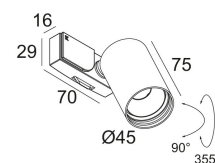

Date

Name

Client

Project Name

Quote#

Type/Quantity

SUPERLOOP-MIDISPY ON 83020 MDL

418 262 832 MDL

[Ссылка на сайт](#)

Доступные цвета: ЧЕРНЫЙ (418 262 832 MDL B)

ADJUSTABLE 0° - 90° / 355°

INCL. 1 x LED WHITE 6W / CRI>80 / 3000K / 558lm

INCL. 1 x LENS FL-20°

INCL. 1 x CLIP 48V ADAPTOR

EXCL. LED POWER SUPPLY 48V-DC

DIMMING BY DALI / 1-10V CONTROL / PUSH BUTTON via 48V modulator

ON REQUEST : 4000K

Светодиодная Техника: Источник света: 558 lm // 6 W // 94 lm/W
Светильник: 478 lm // 7 W // 69 lm/W

48V-DC

Класс: III

Вес: 0.6 КГ

Уровень защиты: IP20

Минимальное расстояние: нет данных

Опции: LED POWER SUPPLY 48V-DC
DIMMABLE MODULATOR

Требования: MIDISPY TUBE

Для подробных инструкций по установке обратитесь, пожалуйста, к руководству [418_262_XXX_HAND.pdf](#)