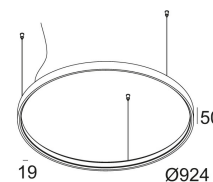

[Ссылка на сайт](#)

Доступные цвета: ЧЕРНЫЙ (321 109 93 B)  
БЕЛЫЙ (321 109 93 W)

INCL.PC SBL  
INCL.LEDFLEX 28,9-38,7W / CRI>90 / 3000K / 3846-4570lm  
EXCL.LED POWER SUPPLY 700-900mA-DC  
INCL.3 x CABLE SUSPENSION SINGLE AUTO. 3.0m  
INCL.1 x CABLE 2 x 0.75mm<sup>2</sup>

Светодиодная Техника: Источник света: 4570 lm // 38 W // 118 lm/W  
Светильник: 2746 lm // 45 W // 62 lm/W

Класс: III

Вес: 3 КГ  
Уровень защиты: IP20  
Минимальное расстояние: нет данных

Опции: LED POWER SUPPLY 700 / 900mA-DC DIM  
CABLE BASE R / S  
COVERSET R 62-90-100 / S 62-80-90  
SUPERLOOP POWERBOX L 700mA DIM1  
SUPERLOOP POWERBOX H 900mA DIM5