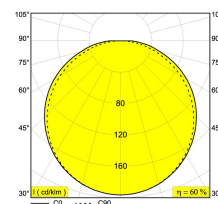

[Ссылка на сайт](#)

Доступные цвета: ЧЕРНЫЙ (321 109 93 B)  
БЕЛЫЙ (321 109 93 W)

INCL.PC SBL  
INCL.LEDFLEX 28,9-38,7W / CRI>90 / 3000K / 3846-4570lm  
EXCL.LED POWER SUPPLY 700-900mA-DC  
INCL.3 x CABLE SUSPENSION SINGLE AUTO. 3.0m  
INCL.1 x CABLE 2 x 0.75mm<sup>2</sup>