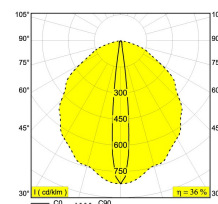

Date

Name

Client

Project Name

Quote#

Type/Quantity

STIG 830

232 20 83

[Ссылка на сайт](#)

Доступные цвета: DARK GREY (232 20 83 N)

ADJUSTABLE

INCL. 1 x LED WHITE 4,1-8,7W / CRI>80 / 3000K / max.723lm

INCL. 1 x LENS

INCL. 1 x CABLE H05 RN-F 2 x 1 mm² 2m

EXCL. LED POWER SUPPLY 350-700mA-DC

Светодиодная Техника: Источник света: 723 lm // 8 W // 87 lm/W
Светильник: 257 lm // 10 W // 26 lm/W

Класс: III

Вес: 0.5 КГ

Уровень защиты: IP65

Минимальное расстояние: нет данных

Опции: PIN 16 / STRAP
LED POWER SUPPLY 350 / 500 / 700mA-DC DIM
CBOX
IP68 CONNECTION KIT
IP68 CONNECTOR 3P

Для подробных инструкций по установке обратитесь, пожалуйста, к руководству [232_20_83_HAND.pdf](#)