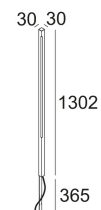

Доступные цвета: DARK GREY (270 73 130 N)

INCL. 1 x LED TUBE 10W / CRI>80 / 3000K / 873lm

INCL. PIN

INCL. 1 x CABLE H05 RN-F 2 x 1 mm² 2m

EXCL. LED POWER SUPPLY 24V-DC

Светодиодная Техника: Источник света: 873 lm // 9 W // 90 lm/W

Светильник: 175 lm // 11 W // 16 lm/W

24V-DC

Класс: III

Вес: 1.3 КГ

Уровень защиты: IP65

Минимальное расстояние: нет данных

Опции: LED POWER SUPPLY 24V-DC

Для подробных инструкций по установке обратитесь, пожалуйста, к руководству [270_73_130_HAND.pdf](#)