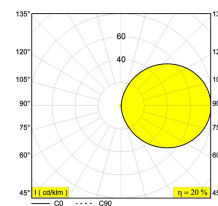

Доступные цвета: DARK GREY (270 73 130 N)

INCL. 1 x LED TUBE 10W / CRI>80 / 3000K / 873lm

INCL. PIN

INCL. 1 x CABLE H05 RN-F 2 x 1 mm² 2m

EXCL. LED POWER SUPPLY 24V-DC

Светодиодная Техника: Источник света: 873 lm // 9 W // 90 lm/W