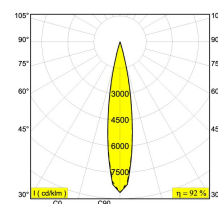

Доступные цвета: ЧЕРНЫЙ (414 362 831 ADM B)
 БЕЛЫЙ (414 362 831 ADM W)

ADJUSTABLE 0-90° / 355°
 INCL. 1 x LED WHITE 6W / CRI>80 / 3000K / 558lm
 INCL. 1 x LENS SP-15°
 INCL. 1 x 3F MULTI ADAPTOR
 INCL. LED POWER SUPPLY 500mA-DC
 ON REQUEST : 4000K

Светодиодная Техника (источник света) 558 lm // 6 W // 94 lm/W
 Светодиодная Техника (светильник) 514 lm // 7 W // 75 lm/W

110-240V / 50-60Hz

Вес: 0.7 КГ
 Уровень защиты: IP20
 Минимальное расстояние: нет данных