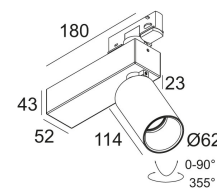

Date _____

Name _____

Client _____

Project Name _____

Quote# _____

Type/Quantity _____

SPY ON 83015 ADM
414 362 831 ADM

[Ссылка на сайт](#)

Доступные цвета: ЧЕРНЫЙ (414 362 831 ADM B)
БЕЛЫЙ (414 362 831 ADM W)

ADJUSTABLE 0-90° / 355°
INCL. 1 x LED WHITE 6W / CRI>80 / 3000K / 558lm
INCL. 1 x LENS SP-15°
INCL. 1 x 3F MULTI ADAPTOR
INCL. LED POWER SUPPLY 500mA-DC
ON REQUEST : 4000K

Светодиодная Техника (источник света) 558 lm // 6 W // 94 lm/W
Светодиодная Техника (светильник) 514 lm // 7 W // 75 lm/W

110-240V / 50-60Hz

Вес: 0.7 КГ
Уровень защиты: IP20
Минимальное расстояние: нет данных

Класс I

Аксессуары: HONEYCOMB 50
LINEAR SPREAD LENS 50
SPREAD LENS 50
SOFTENING LENS 50
GLASS SBL 50

Требования: SPY TUBE
TRACK 3F DIM

Для подробных инструкций по установке обратитесь, пожалуйста, к руководству [414_362_XXX_ADM_HAND.pdf](#)