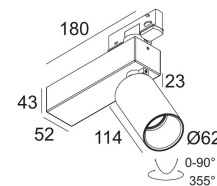

Доступные цвета: ЧЕРНЫЙ (414 361 811 822 ADM B)
 БЕЛЫЙ (414 361 811 822 ADM W)

ADJUSTABLE 0-90° / 355°
 INCL.1 x LED WHITE 10,4W / CRI>80 / 2700K / 1243lm
 INCL.1 x REFLECTOR FL-33°
 INCL.1 x 3F MULTI ADAPTOR
 INCL.LED POWER SUPPLY 500mA-DC