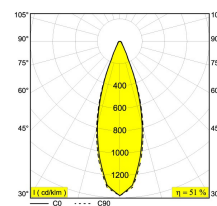

Доступные цвета: ЧЕРНЫЙ (414 361 811 822 ADM B)
 БЕЛЫЙ (414 361 811 822 ADM W)

ADJUSTABLE 0-90° / 355°
 INCL.1 x LED WHITE 10,4W / CRI>80 / 2700K / 1243lm
 INCL.1 x REFLECTOR FL-33°
 INCL.1 x 3F MULTI ADAPTOR
 INCL.LED POWER SUPPLY 500mA-DC