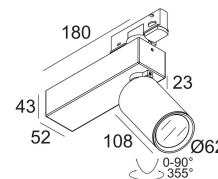

Доступные цвета: ЧЕРНЫЙ (414 365 811 93 ADM B)
 БЕЛЫЙ (414 365 811 93 ADM W)

ADJUSTABLE 0-90° / 355°
 INCL. 1 x LED WHITE 10,4W / CRI>90 / 3000K / 1075lm
 INCL. 1 x ADJUSTABLE REFLECTOR 11°-44°
 INCL. 1 x 3F MULTI ADAPTOR
 INCL. LED POWER SUPPLY 500mA-DC