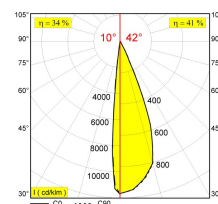

Доступные цвета: ЧЕРНЫЙ (414 365 811 93 ADM B)
 БЕЛЫЙ (414 365 811 93 ADM W)

ADJUSTABLE 0-90° / 355°
 INCL. 1 x LED WHITE 10,4W / CRI>90 / 3000K / 1075lm
 INCL. 1 x ADJUSTABLE REFLECTOR 11°-44°
 INCL. 1 x 3F MULTI ADAPTOR
 INCL. LED POWER SUPPLY 500mA-DC