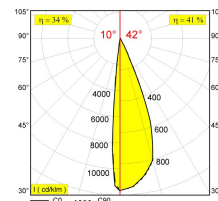

[Ссылка на сайт](#)

Доступные цвета: ЧЕРНЫЙ (414 365 811 92 ADM B)
БЕЛЫЙ (414 365 811 92 ADM W)

ADJUSTABLE 0-90° / 355°
INCL. 1 x LED WHITE 10,4W / CRI>90 / 2700K / 1032lm
INCL. 1 x ADJUSTABLE REFLECTOR 11°-44°
INCL. 1 x 3F MULTI ADAPTOR
INCL. LED POWER SUPPLY 500mA-DC