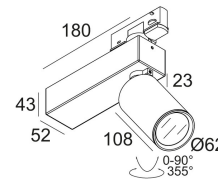

[Ссылка на сайт](#)

Доступные цвета: ЧЕРНЫЙ (414 365 811 92 ADM B)
БЕЛЫЙ (414 365 811 92 ADM W)

ADJUSTABLE 0-90° / 355°
INCL. 1 x LED WHITE 10,4W / CRI>90 / 2700K / 1032lm
INCL. 1 x ADJUSTABLE REFLECTOR 11°-44°
INCL. 1 x 3F MULTI ADAPTOR
INCL. LED POWER SUPPLY 500mA-DC