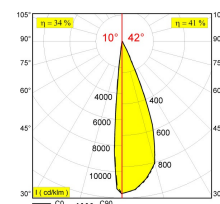

[Ссылка на сайт](#)

Доступные цвета: ЧЕРНЫЙ (414 365 811 82 ADM B)
БЕЛЫЙ (414 365 811 82 ADM W)

ADJUSTABLE 0-90° / 355°
INCL. 1 x LED WHITE 10,4W / CRI>80 / 2700K / 1243lm
INCL. 1 x ADJUSTABLE REFLECTOR 11°-44°
INCL. 1 x 3F MULTI ADAPTOR
INCL. LED POWER SUPPLY 500mA-DC