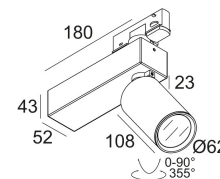

[Ссылка на сайт](#)

Доступные цвета: ЧЕРНЫЙ (414 365 811 82 ADM B)
БЕЛЫЙ (414 365 811 82 ADM W)

ADJUSTABLE 0-90° / 355°
INCL. 1 x LED WHITE 10,4W / CRI>80 / 2700K / 1243lm
INCL. 1 x ADJUSTABLE REFLECTOR 11°-44°
INCL. 1 x 3F MULTI ADAPTOR
INCL. LED POWER SUPPLY 500mA-DC