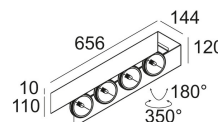

[Ссылка на сайт](#)

Доступные цвета: БЕЛЫЙ (345 02 41 W)

DIRECT FIXATION
ADJUSTABLE 0°- 30° / 350°
MAINS DIMMING - TRAILING EDGE

G53 // 220-240V / 50-60Hz // TE
4 x QR-LP111 max.50W

Класс: I

Вес: 5,4 КГ
Уровень защиты: IP20
Минимальное расстояние: 1,0m