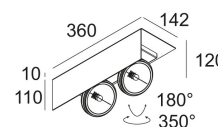

Доступные цвета: БЕЛЫЙ (345 01 21 W)

DIRECT FIXATION
ADJUSTABLE 0°- 30° / 350°
MAINS DIMMING - TRAILING EDGE

G53 // 220-240V / 50-60Hz // TE
2 x QR-LP111 max.50W

Класс: I

Вес: 2.3 КГ
Уровень защиты: IP20
Минимальное расстояние: 1,0m