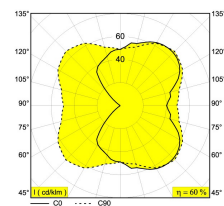

[Ссылка на сайт](#)

Доступные цвета: ЧЕРНЫЙ (232 112 82 B)

INCL.GLASS OPAL  
INCL.LED CLUSTER 6,3W / CRI>80 / 2700K / 808lm  
INCL.LED POWER SUPPLY 350mA-DC

Светодиодная Техника: Источник света: 808 lm // 6 W // 128 lm/W  
Светильник: 485 lm // 7 W // 67 lm/W