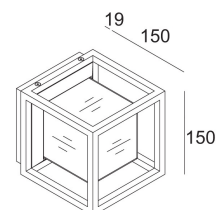

Date

Name

Client

Project Name

Quote#

Type/Quantity

MONTUR S LED HW

232 112 82

[Ссылка на сайт](#)

Доступные цвета: ЧЕРНЫЙ (232 112 82 B)

INCL.GLASS OPAL
INCL.LED CLUSTER 6,3W / CRI>80 / 2700K / 808lm
INCL.LED POWER SUPPLY 350mA-DC

Светодиодная Техника: Источник света: 808 lm // 6 W // 128 lm/W
Светильник: 485 lm // 7 W // 67 lm/W

100-240V / 50-60Hz

Класс: I

Вес: 2 КГ
Уровень защиты: IP65
Минимальное расстояние: нет данных

Для подробных инструкций по установке обратитесь, пожалуйста, к руководству [232_112_XX_HAND.pdf](#)