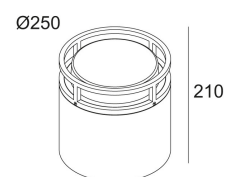

[Ссылка на сайт](#)

Доступные цвета: ЧЕРНЫЙ (232 722 83 В)

INCL.GLASS OPAL
INCL.LED CLUSTER 6,3W / CRI>80 / 3000K / 840lm
INCL.LED POWER SUPPLY 350mA-DC

Светодиодная Техника: Источник света: 840 lm // 6 W // 133 lm/W
Светильник: 338 lm // 8 W // 47 lm/W

100-240V / 50-60Hz

Класс: II

Вес: 5.7 КГ
Уровень защиты: IP55
Минимальное расстояние: нет данных

Опции: CBOX
IP68 CONNECTION KIT
IP68 CONNECTOR 3P

Для подробных инструкций по установке обратитесь, пожалуйста, к руководству [232_722_XX_HAND.pdf](#)