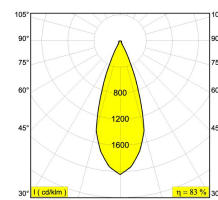

[Ссылка на сайт](#)

Доступные цвета: ЧЕРНЫЙ (414 261 923 ADL B)
БЕЛЫЙ (414 261 923 ADL W)

ADJUSTABLE
INCL. 1 x LED WHITE 9,5W / CRI>90 / 2700K / 755lm
INCL. 1 x REFLECTOR WFL-40°
INCL. 1 x 2F 48V ADAPTOR
EXCL. LED POWER SUPPLY 48V-DC