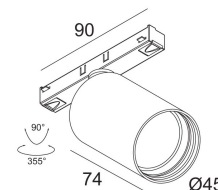

Date

Name

Client

Project Name

Quote#

Type/Quantity

MIDISPY ON 92740 ADL

414 261 923 ADL

[Ссылка на сайт](#)

Доступные цвета: ЧЕРНЫЙ (414 261 923 ADL B)
БЕЛЫЙ (414 261 923 ADL W)

ADJUSTABLE
INCL. 1 x LED WHITE 9,5W / CRI>90 / 2700K / 755lm
INCL. 1 x REFLECTOR WFL-40°
INCL. 1 x 2F 48V ADAPTOR
EXCL. LED POWER SUPPLY 48V-DC

Светодиодная Техника (источник света) 755 lm // 9 W // 79 lm/W
Светодиодная Техника (светильник) 628 lm // 11 W // 57 lm/W

48V-DC

Вес: 0.6 КГ
Уровень защиты: IP20
Минимальное расстояние: нет данных

Опции LED POWER SUPPLY 48V-DC

Класс III

Требования: MIDISPY TUBE
TRACK 2F

Для подробных инструкций по установке обратитесь, пожалуйста, к руководству [414_26X_XXX_ADL_HAND.pdf](#)