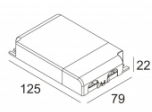

[Ссылка на сайт](#) / [Техническое описание](#)

LED POWER SUPPLY MULTI-POWER HV DIM9
300 90 69

110-240V / 50-60Hz

Количество светильников: 5(5) / - / -