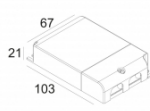

[Ссылка на сайт](#) / [Техническое описание](#)

LED POWER SUPPLY MULTI-POWER DIM1
300 90 64

110-240V / 0/50-60Hz

Количество светильников: 2(1) / - / -