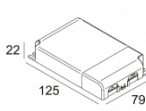

[Ссылка на сайт](#) / [Техническое описание](#)

LED POWER SUPPLY MULTI-POWER
300 90 914

110-240V / 50-60Hz

Количество светильников: 3(3) / - / -