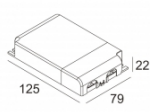

Количество светильников: 3(3) / - / -

[Ссылка на сайт](#) / [Техническое описание](#)

LED POWER SUPPLY MULTI-POWER HV
300 90 135

220-240V / 50-60Hz

Количество светильников: 3->3 / - / -

[Ссылка на сайт](#) / [Техническое описание](#)