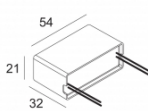

[Ссылка на сайт](#) / [Техническое описание](#)

LED POWER SUPPLY 350mA-DC / 8W
300 90 108

110-240V / 0/50-60Hz

Количество светильников: 1(1)