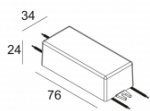

[Ссылка на сайт](#) / [Техническое описание](#)

LED POWER SUPPLY 350mA-DC / 16W DIM8
300 90 3112

110-240V / 50-60Hz

Количество светильников: 2(2)