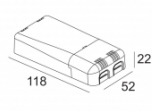

[Ссылка на сайт](#) / [Техническое описание](#)

LED POWER SUPPLY 350mA-DC / 18W DIM8
300 90 116

220-240V / 50-60Hz

Количество светильников: 2->2