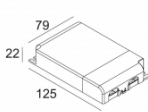

[Ссылка на сайт](#) / [Техническое описание](#)

LED POWER SUPPLY MULTI-POWER DIM9
300 90 63

110-240V / 0/50-60Hz

Количество светильников: 3(3) / - / -