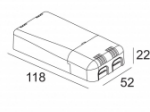

[Ссылка на сайт](#) / [Техническое описание](#)

LED POWER SUPPLY MULTI-POWER DIM7
300 90 124

110-240V / 50-60Hz

Количество светильников: 2(2) / - / -