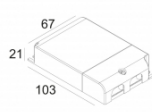

Количество светильников: 2 / - / -

[Ссылка на сайт](#) / [Техническое описание](#)

LED POWER SUPPLY MULTI-POWER DIM7
300 90 124

110-240V / 50-60Hz

Количество светильников: 2(2) / - / -

[Ссылка на сайт](#) / [Техническое описание](#)