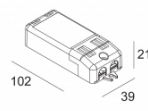

[Ссылка на сайт](#) / [Техническое описание](#)

LED POWER SUPPLY 350mA-DC / 10W DIM8
300 90 110

220-240V / 50-60Hz

Количество светильников: 1