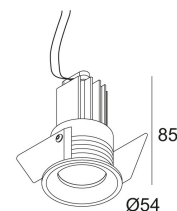

[Ссылка на сайт](#)

Контурная форма/размер: 46 мм

Глубина встройки: 90 мм

Толщина монтажной поверхности: min.5

Доступные цвета: ЧЕРНЫЙ (302 22 811 932 В)
БЕЛЫЙ (302 22 811 932 W)

NONADJUSTABLE

INCL. 1 x LED WHITE 7,1W / CRI>90 / 3000K / 774lm

INCL. 1 x REFLECTOR FL-35°

EXCL. LED POWER SUPPLY 350mA-DC

Светодиодная Техника: Источник света: 774 lm // 7 W // 116 lm/W
Светильник: 735 lm // 8 W // 90 lm/W

Класс: III

Вес: 0.2 КГ

Уровень защиты: IP20

Минимальное расстояние: нет данных