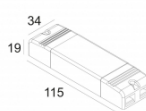

[Ссылка на сайт](#) / [Техническое описание](#)

LED POWER SUPPLY 350mA-DC / 15W
300 90 91

110-240V / 50-60Hz

Количество светильников: 2(1)