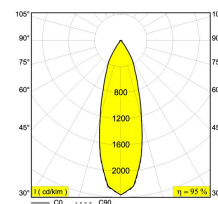

[Ссылка на сайт](#)

Контурная форма/размер: 46 мм

Глубина встройки: 90 мм

Толщина монтажной поверхности: min.5

Доступные цвета: ЧЕРНЫЙ (302 22 811 932 В)
БЕЛЫЙ (302 22 811 932 W)

NONADJUSTABLE

INCL. 1 x LED WHITE 7,1W / CRI>90 / 3000K / 774lm