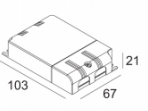

Количество светильников: 2(1) / - / -

[Ссылка на сайт](#) / [Техническое описание](#)

LED POWER SUPPLY MULTI-POWER DIM5
300 90 125

110-240V / 50-60Hz

Количество светильников: 1(1) / - / -

[Ссылка на сайт](#) / [Техническое описание](#)