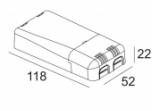

[Ссылка на сайт](#) / [Техническое описание](#)

LED POWER SUPPLY MULTI-POWER DIM5
300 90 125

110-240V / 50-60Hz

Количество светильников: 1(1) / - / -