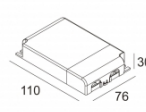

[Ссылка на сайт](#) / [Техническое описание](#)

LED POWER SUPPLY MULTI-POWER HV
300 90 135

220-240V / 50-60Hz

Количество светильников: 3->3 / - / -