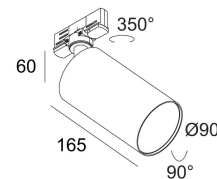

[Ссылка на сайт](#)

Доступные цвета: ЧЕРНЫЙ (414 46 21 933 ADM ED1 B)  
БЕЛЫЙ (414 46 21 933 ADM ED1 W)

ADJUSTABLE 0-90°/355°  
INCL.1 x LED WHITE 24,3W / CRI>90 / 3000K / 2752lm  
INCL.1 x REFLECTOR FL-35°  
INCL.1 x 3F MULTI ADAPTOR  
INCL.DIMMABLE LED POWER SUPPLY 700mA-DC  
DIMMING BY 1-10V CONTROL  
ON REQUEST : 4000K

Светодиодная Техника (источник света) 2752 lm // 24 W // 117 lm/W  
Светодиодная Техника (светильник) 2285 lm // 28 W // 82 lm/W

120-240V / 50-60Hz

Вес: 1.3 КГ  
Уровень защиты: IP20  
Минимальное расстояние: нет данных