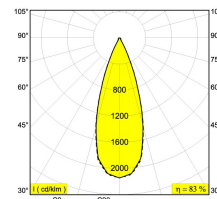

Date

Name

Client

Project Name

Quote#

Type/Quantity

MAXISPY ON HP 93035 ADM DIM1

414 46 21 933 ADM ED1

[Ссылка на сайт](#)

Доступные цвета: ЧЕРНЫЙ (414 46 21 933 ADM ED1 B)
БЕЛЫЙ (414 46 21 933 ADM ED1 W)

ADJUSTABLE 0-90°/355°
INCL.1 x LED WHITE 24,3W / CRI>90 / 3000K / 2752lm
INCL.1 x REFLECTOR FL-35°
INCL.1 x 3F MULTI ADAPTOR
INCL.DIMMABLE LED POWER SUPPLY 700mA-DC
DIMMING BY 1-10V CONTROL
ON REQUEST : 4000K

Светодиодная Техника (источник света) 2752 lm // 24 W // 117 lm/W
Светодиодная Техника (светильник) 2285 lm // 28 W // 82 lm/W

120-240V / 50-60Hz

Вес: 1.3 КГ
Уровень защиты: IP20
Минимальное расстояние: нет данных

Класс I
Аксессуары HONEYCOMB 78
SOFTENING LENS 78
Требования: MAXI SPY TUBE
TRACK 3F DIM

Для подробных инструкций по установке обратитесь, пожалуйста, к руководству [414_46_21_XXX_ADM_ED1_HAND.pdf](#)