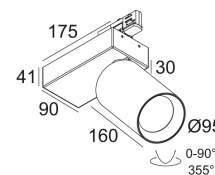

Date _____

Name _____

Client _____

Project Name _____

Quote# _____

Type/Quantity _____

MAXISPY ON 95 930 ADM

414 561 21 93 ADM

[Ссылка на сайт](#)

Доступные цвета: ЧЕРНЫЙ (414 561 21 93 ADM B)
БЕЛЫЙ (414 561 21 93 ADM W)

ADJUSTABLE 0-90°/355°
INCL. 1 x LED WHITE 37,9W / CRI>90 / 3000K / 3979lm
EXCL. 1 x REFLECTOR FL-20° / FL-38° / WFL-50°
INCL. 1 x 3F MULTI ADAPTOR
INCL. LED POWER SUPPLY 1050mA-DC
ON REQUEST : 4000K

Светодиодная Техника (источник света) 3979 lm // 37 W // 108 lm/W
Светодиодная Техника (светильник) 3104 lm // 44 W // 71 lm/W

220-240V / 50-60Hz

Вес: 1.9 КГ
Уровень защиты: IP20
Минимальное расстояние: нет данных

Класс I

Аксессуары HONEYCOMB 74
SOFTENING LENS 74

Требования: MAXI SPY 95 TUBE
REFLECTOR 73/H51
TRACK 3F DIM

Для подробных инструкций по установке обратитесь, пожалуйста, к руководству [414_561_21_XX_ADM_HAND.pdf](#)