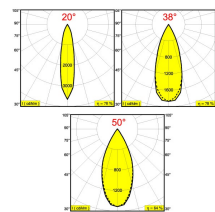

[Ссылка на сайт](#)

Доступные цвета: ЧЕРНЫЙ (414 561 21 93 ADM B)  
БЕЛЫЙ (414 561 21 93 ADM W)

ADJUSTABLE 0-90°/355°  
INCL. 1 x LED WHITE 37,9W / CRI>90 / 3000K / 3979lm  
EXCL. 1 x REFLECTOR FL-20° / FL-38° / WFL-50°  
INCL. 1 x 3F MULTI ADAPTOR  
INCL. LED POWER SUPPLY 1050mA-DC  
ON REQUEST : 4000K

Светодиодная Техника (источник света) 3979 lm // 37 W // 108 lm/W  
Светодиодная Техника (светильник) 3104 lm // 44 W // 71 lm/W

220-240V / 50-60Hz

Вес: 1.9 КГ  
Уровень защиты: IP20  
Минимальное расстояние: нет данных