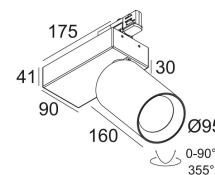

Date

Name

Client

Project Name

Quote#

Type/Quantity

MAXISPY ON 95 830 ADM DIM5

414 562 21 83 ADM ED5

[Ссылка на сайт](#)

Доступные цвета: ЧЕРНЫЙ (414 562 21 83 ADM ED5 B)
БЕЛЫЙ (414 562 21 83 ADM ED5 W)

ADJUSTABLE 0-90°/355°
INCL. 1 x LED WHITE 43,9W / CRI>80 / 3000K / 5405lm
EXCL. 1 x REFLECTOR FL-20° / FL-38° / WFL-50°
INCL. 1 x 3F MULTI ADAPTOR
INCL. DIMMABLE LED POWER SUPPLY 1200mA-DC
DIMMING BY DALI
ON REQUEST : 4000K

Светодиодная Техника (источник света) 5405 lm // 43 W // 127 lm/W
Светодиодная Техника (светильник) 4216 lm // 51 W // 84 lm/W

220-240V / 50-60Hz

Вес: 1.9 КГ
Уровень защиты: IP20
Минимальное расстояние: нет данных

Класс I

Аксессуары HONEYCOMB 74
SOFTENING LENS 74

Требования: MAXI SPY 95 TUBE
REFLECTOR 73/H51
TRACK 3F DIM

Для подробных инструкций по установке обратитесь, пожалуйста, к руководству [414_562_21_XX_ADM_ED5_HAND.pdf](#)