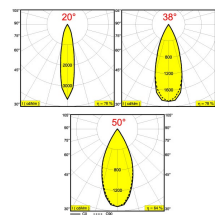

Date

Name

Client

Project Name

Quote#

Type/Quantity

MAXISPY ON 95 830 ADM DIM5

414 562 21 83 ADM ED5

[Ссылка на сайт](#)

Доступные цвета: ЧЕРНЫЙ (414 562 21 83 ADM ED5 B)
БЕЛЫЙ (414 562 21 83 ADM ED5 W)

ADJUSTABLE 0-90°/355°
INCL. 1 x LED WHITE 43,9W / CRI>80 / 3000K / 5405lm
EXCL. 1 x REFLECTOR FL-20° / FL-38° / WFL-50°
INCL. 1 x 3F MULTI ADAPTOR
INCL. DIMMABLE LED POWER SUPPLY 1200mA-DC
DIMMING BY DALI
ON REQUEST : 4000K

Светодиодная Техника (источник света) 5405 lm // 43 W // 127 lm/W
Светодиодная Техника (светильник) 4216 lm // 51 W // 84 lm/W

220-240V / 50-60Hz

Вес: 1.9 КГ
Уровень защиты: IP20
Минимальное расстояние: нет данных

Класс I

Аксессуары HONEYCOMB 74
SOFTENING LENS 74

Требования: MAXI SPY 95 TUBE
REFLECTOR 73/H51
TRACK 3F DIM

Для подробных инструкций по установке обратитесь, пожалуйста, к руководству [414_562_21_XX_ADM_ED5_HAND.pdf](#)