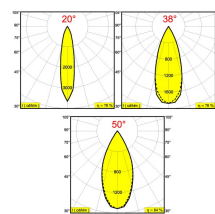

Date _____

Name _____

Client _____

Project Name _____

Quote# _____

Type/Quantity _____

MAXISPY ON 95 827 ADM DIM1

414 561 21 82 ADM ED1

[Ссылка на сайт](#)

Доступные цвета: ЧЕРНЫЙ (414 561 21 82 ADM ED1 B)
БЕЛЫЙ (414 561 21 82 ADM ED1 W)

ADJUSTABLE 0-90°/355°
INCL. 1 x LED WHITE 37,9W / CRI>80 / 2700K / 4603lm
EXCL. 1 x REFLECTOR FL-20° / FL-38° / WFL-50°
INCL. 1 x 3F MULTI ADAPTOR
INCL. DIMMABLE LED POWER SUPPLY 1050mA-DC
DIMMING BY 1-10V CONTROL
ON REQUEST : 4000K

Светодиодная Техника (источник света) 4603 lm // 37 W // 125 lm/W
Светодиодная Техника (светильник) 3590 lm // 44 W // 82 lm/W

220-240V / 50-60Hz

Вес: 1.9 КГ
Уровень защиты: IP20
Минимальное расстояние: нет данных

Класс I
Аксессуары HONEYCOMB 74
SOFTENING LENS 74
Требования: MAXI SPY 95 TUBE
REFLECTOR 73/H51
TRACK 3F DIM

Для подробных инструкций по установке обратитесь, пожалуйста, к руководству [414_561_21_XX_ADM_ED1_HAND.pdf](#)