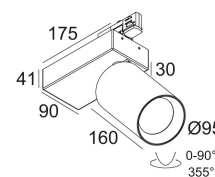

Date _____

Name _____

Client _____

Project Name _____

Quote# _____

Type/Quantity _____

MAXISPY ON 95 827 ADM DIM1

414 561 21 82 ADM ED1

[Ссылка на сайт](#)

Доступные цвета: ЧЕРНЫЙ (414 561 21 82 ADM ED1 B)
БЕЛЫЙ (414 561 21 82 ADM ED1 W)

ADJUSTABLE 0-90°/355°
INCL. 1 x LED WHITE 37,9W / CRI>80 / 2700K / 4603lm
EXCL. 1 x REFLECTOR FL-20° / FL-38° / WFL-50°
INCL. 1 x 3F MULTI ADAPTOR
INCL. DIMMABLE LED POWER SUPPLY 1050mA-DC
DIMMING BY 1-10V CONTROL
ON REQUEST : 4000K

Светодиодная Техника (источник света) 4603 lm // 37 W // 125 lm/W
Светодиодная Техника (светильник) 3590 lm // 44 W // 82 lm/W

220-240V / 50-60Hz

Вес: 1.9 КГ
Уровень защиты: IP20
Минимальное расстояние: нет данных

Класс I
Аксессуары HONEYCOMB 74
SOFTENING LENS 74
Требования: MAXI SPY 95 TUBE
REFLECTOR 73/H51
TRACK 3F DIM

Для подробных инструкций по установке обратитесь, пожалуйста, к руководству [414_561_21_XX_ADM_ED1_HAND.pdf](#)