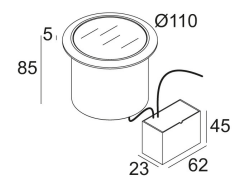

[Ссылка на сайт](#)

Контурная форма/размер: 93 мм

Глубина встройки: 125 мм

Доступные цвета: АЛЮМ. АНОДИРОВАННЫЙ (213 48 811 932 ANO)
ЧЕРНЫЙ (213 48 811 932 B)

INCL. 1 x CABLE H05 RN-F 2 x 1mm² 0,5m
INCL. 1 x LED WHITE 7,1W / CRI>90 / 3000K / 774lm
INCL. 1 x REFLECTOR FL-30°
INCL. LED POWER SUPPLY 350mA-DC
INCL. IP68 CONNECTOR 3P
IEC 60598-2-13 : max.150kg 25N/cm²
ESG 5mm