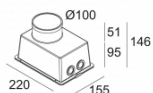

LOGIC R A93030
213 48 811 932

Ссылки по теме

ГРУНТОВЫЙ МОНТАЖНЫЕ КОРОБА

[Ссылка на сайт / Техническое описание](#)