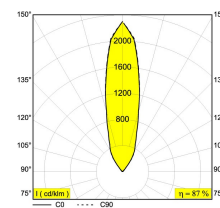

[Ссылка на сайт](#)

Контурная форма/размер: 93 мм

Глубина встройки: 125 мм

Доступные цвета: АЛЮМ. АНОДИРОВАННЫЙ (213 48 811 932 ANO)
ЧЕРНЫЙ (213 48 811 932 B)

INCL. 1 x CABLE H05 RN-F 2 x 1mm² 0,5m
INCL. 1 x LED WHITE 7,1W / CRI>90 / 3000K / 774lm
INCL. 1 x REFLECTOR FL-30°
INCL. LED POWER SUPPLY 350mA-DC
INCL. IP68 CONNECTOR 3P
IEC 60598-2-13 : max.150kg 25N/cm²
ESG 5mm