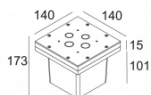

Ссылки по теме

ВОДОНЕПРОНИЦАЕМЫЕ СОЕДИНИТЕЛЬНЫЕ ДЕТАЛИ

[Ссылка на сайт / Техническое описание](#)